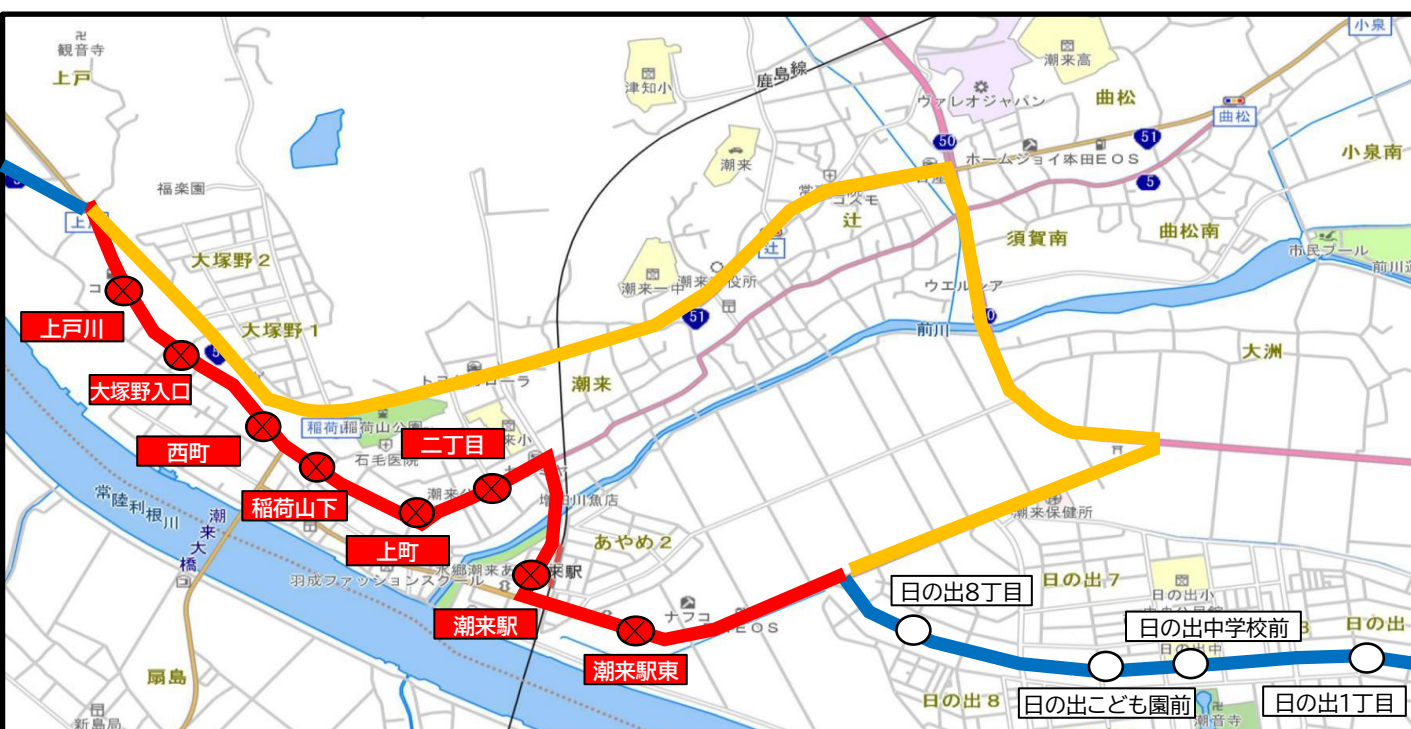

潮来市市制施行25周年記念事業に伴う 「バス停休止」「迂回運行」について

令和8年5月23日(土)「潮来市市制施行25周年記念事業」に伴い、**バス停の「休止」「迂回運行」**を行います。

「休止バス停」以外のバス停については通常通り停車(運行)いたしますが、運行に遅れが生じる可能性があります。

期日: 令和8年5月23日(土)終日
対象路線: 神宮あやめ白帆ライン

【休止バス停】

○神宮あやめ白帆ライン(「潮来駅東」バス停～「上戸川」バス停)

⊗ 休止するバス停

— 迂回ルート

○ 通常運行するバス停

— 通常運行ルート

【お問合せ】

◆本件に関すること

潮来市市長公室企画政策課 TEL 0299-63-1111(代)

◆バスの運行に関すること