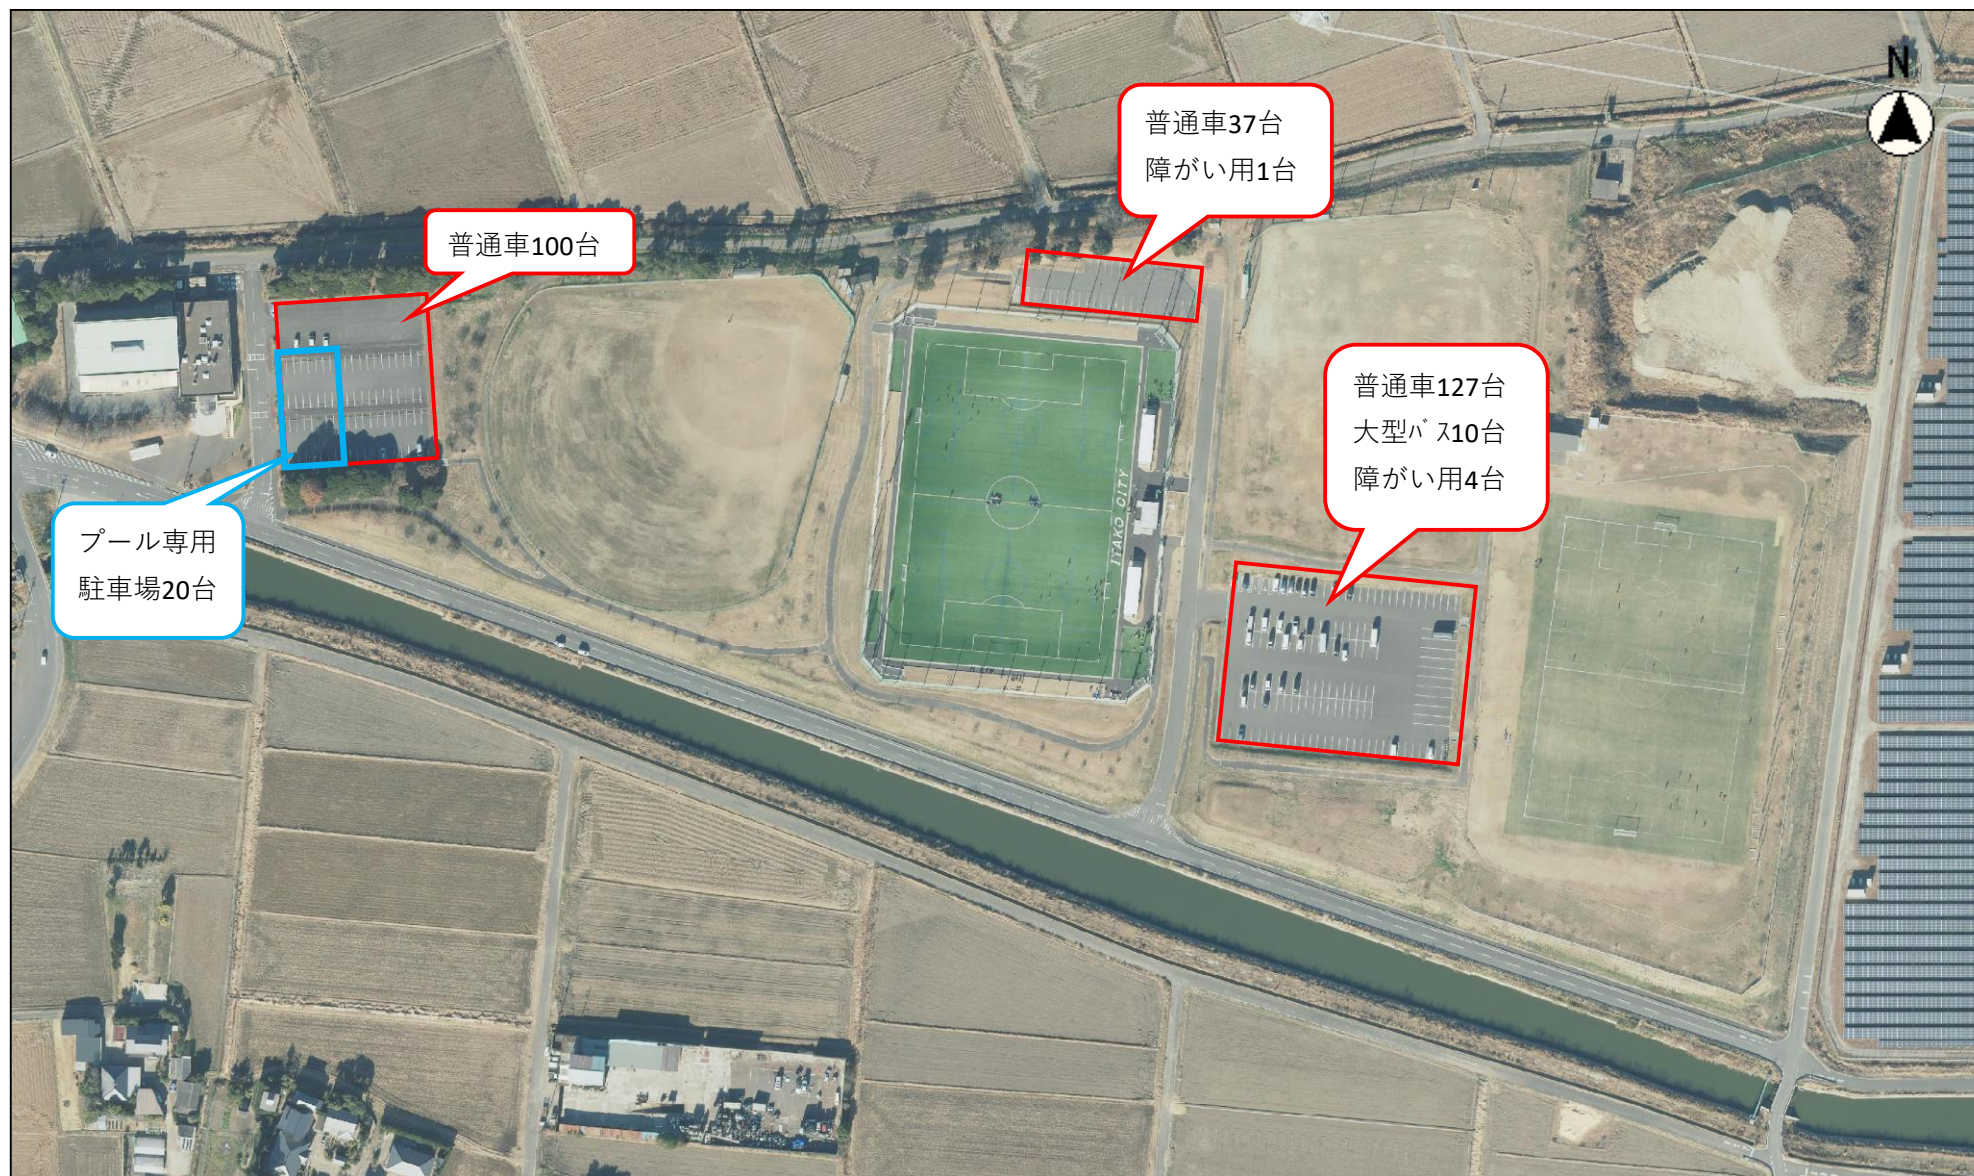

Smile Sports Park(前川運動公園)駐車場案内図

普通車 264台

障がい用 5台 大型バス 10台

※プール利用者用駐車場所には、駐車しないでください。