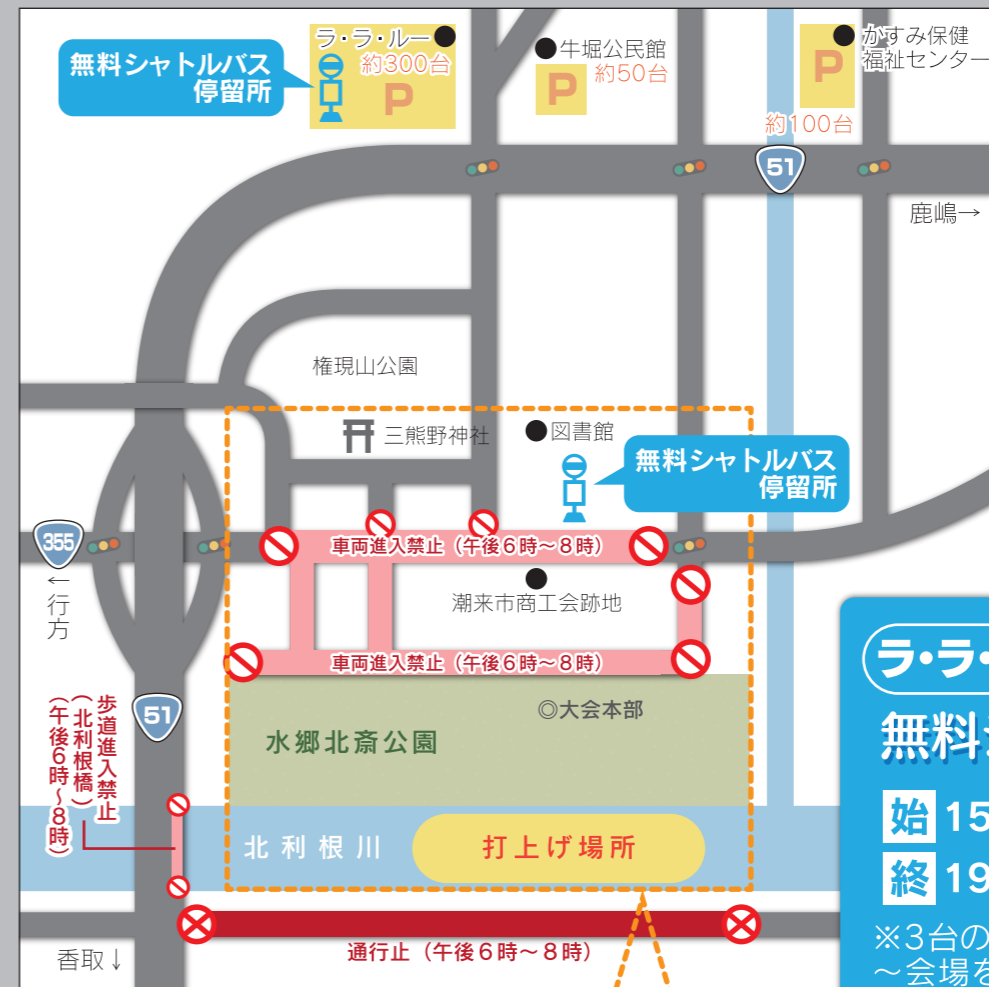

第45回 水郷潮来花火大会

SUIGO ITAKO HANABI FESTIVAL 2023

令和5年
10.28 土

打上時間 ▶ 午後6時30分～7時30分
会場 ▶ 北利根川特設会場（水郷北斎公園）

水郷の
夜空彩る
秋の花火

PROGRAM プログラム

♪ 15:30～打上前ミニコンサート開催♪

第1部 新時代の狼煙

水郷潮来花火大会の新たな幕開けは音楽と花火のコラボレーション！水中×花火×音楽と共に新たな水郷潮来の花火大会の開幕

第2部 感謝の絆、未来への輝き

メッセージ花火	4号玉
大空にはばたけ潮来の星	3号玉、4号玉 連発スターメイン
メッセージ花火	4号玉
夢つなく未来へ	3号玉、4号玉 連発スターメイン、連発花火
メッセージ花火	4号玉、スターメイン

第3部 グランドフィナーレ ITAKO ウォーターファンタジー

潮来でしか見られない近距離でのド迫力水中スターメイン!! エドワード・エルガーの名曲「威風堂々」に乗って、怒涛の花火が北利根川の夜空に展開します。クライマックスは感動的な音楽と共に空・水上一面を黄金色に染め上げます。まるで、視界いっぱいに星がキラキラと降り注ぐような大迫力と感動をお楽しみください。

⚠️ 当日、午後5時～午後8時の間、打上場所付近の船舶の航行ができません。
船から花火を観覧する場合は、必ず船灯に灯火するなど安全に運航してください。
☔ 悪天候の場合は翌日まで順延いたします。翌日も荒天時は大会中止となります。

【主催】 第45回水郷潮来花火大会実行委員会
【共催】 潮来市・水郷潮来観光協会・潮来市商工会
【協賛】 いばらき観光キャンペーン推進協議会

花火大会プログラムや態度決定情報は、こちらからご確認ください。
※態度決定 午後1時

【お問合せ】 水郷潮来花火大会実行委員会事務局 TEL:0299-63-1111 (内線 241-244)
(潮来市役所観光工商課内)

会場周辺のご案内

🚗 駐車場 🚗

会場周辺の道路は大変混雑しますので、次の駐車場をご利用下さい。

P 牛堀公民館
駐車台数：約50台
会場まで徒歩約10分

P かすみ保健福祉センター
駐車台数：約100台
会場まで徒歩約20分

P ショッピングプラザラ・ラ・ルー
駐車台数：約300台
会場まで徒歩約10分

ラ・ラ・ルー ⇄ 会場 無料シャトルバス運行

始 15:30頃～ラ・ラ・ルー発
終 19:30頃～会場発

※3台の無料バスが順次ラ・ラ・ルー～会場を往復します。3台のうち1台は、JR 潮来駅にも本数限定で運行いたします。
※満席時はお待ちいただく場合もございますので、予めご了承ください。