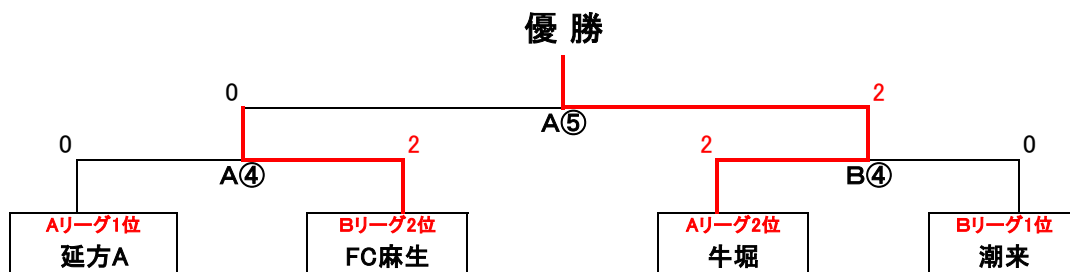

令和5年度茂木渡杯 サッカー 組合せ表

会 場 : 前川運動公園 サッカー場
 開 催 日 時 : 令和6年3月2日(土)
 予 備 日 : 令和6年3月3日(日)
 会 場 準 備 : 午前7時30分~(各団3名)
 代 表 者 会 議 : 午前8時30分

Aリーグ	牛 堀	延 方 A	日 の 出	勝 ち	分 け	負 け	得 点	失 点	得 失 差	勝 点	順 位
牛 堀		A① × 0 - 2	A③ ○ 2 - 0	1	0	1	2	2	0	3	2
延 方 A	○ 2 - 0		A② ○ 2 - 1	2	0	0	4	1	3	6	1
日 の 出	× 0 - 2	× 1 - 2		0	0	2	1	4	-	0	3

Bリーグ	延 方 B	FC麻 生	潮 来	勝 ち	分 け	負 け	得 点	失 点	得 失 差	勝 点	順 位
延 方 B		B① × 1 - 5	B③ × 1 - 7	0	0	2	2	1	-	0	3
FC麻 生	○ 5 - 1		B② × 0 - 2	1	0	1	5	3	2	3	2
潮 来	○ 7 - 1	○ 2 - 0		2	0	0	9	1	8	6	1

Aコート

No.	試合順	時間	対戦カード	審判
①	第1試合	9:00 ~ 9:35	牛 堀 : 延方A	日 の 出
②	第2試合	9:50 ~ 10:25	延方A : 日 の 出	牛 堀
③	第3試合	10:40 ~ 11:15	牛 堀 : 日 の 出	延方A
	昼休み	11:15 ~ 12:00		
④	第4試合	12:00 ~ 12:35	Aリーグ1位 : Bリーグ2位	Aリーグ3位
⑤	第5試合	12:50 ~ 13:25	A④の勝者 : B④の勝者	A④の敗者

決勝

Bコート

No.	試合順	時間	対戦カード	審判
①	第1試合	9:00 ~ 9:35	延方B : FC麻生	潮 来
②	第2試合	9:50 ~ 10:25	FC麻生 : 潮 来	延方B
③	第3試合	10:40 ~ 11:15	延方B : 潮 来	FC麻生
	昼休み	11:15 ~ 12:00		
④	第4試合	12:00 ~ 12:35	Aリーグ2位 : Bリーグ1位	Bリーグ3位
⑤	第5試合	12:50 ~ 13:25	Aリーグ3位 : Bリーグ3位	B④の敗者