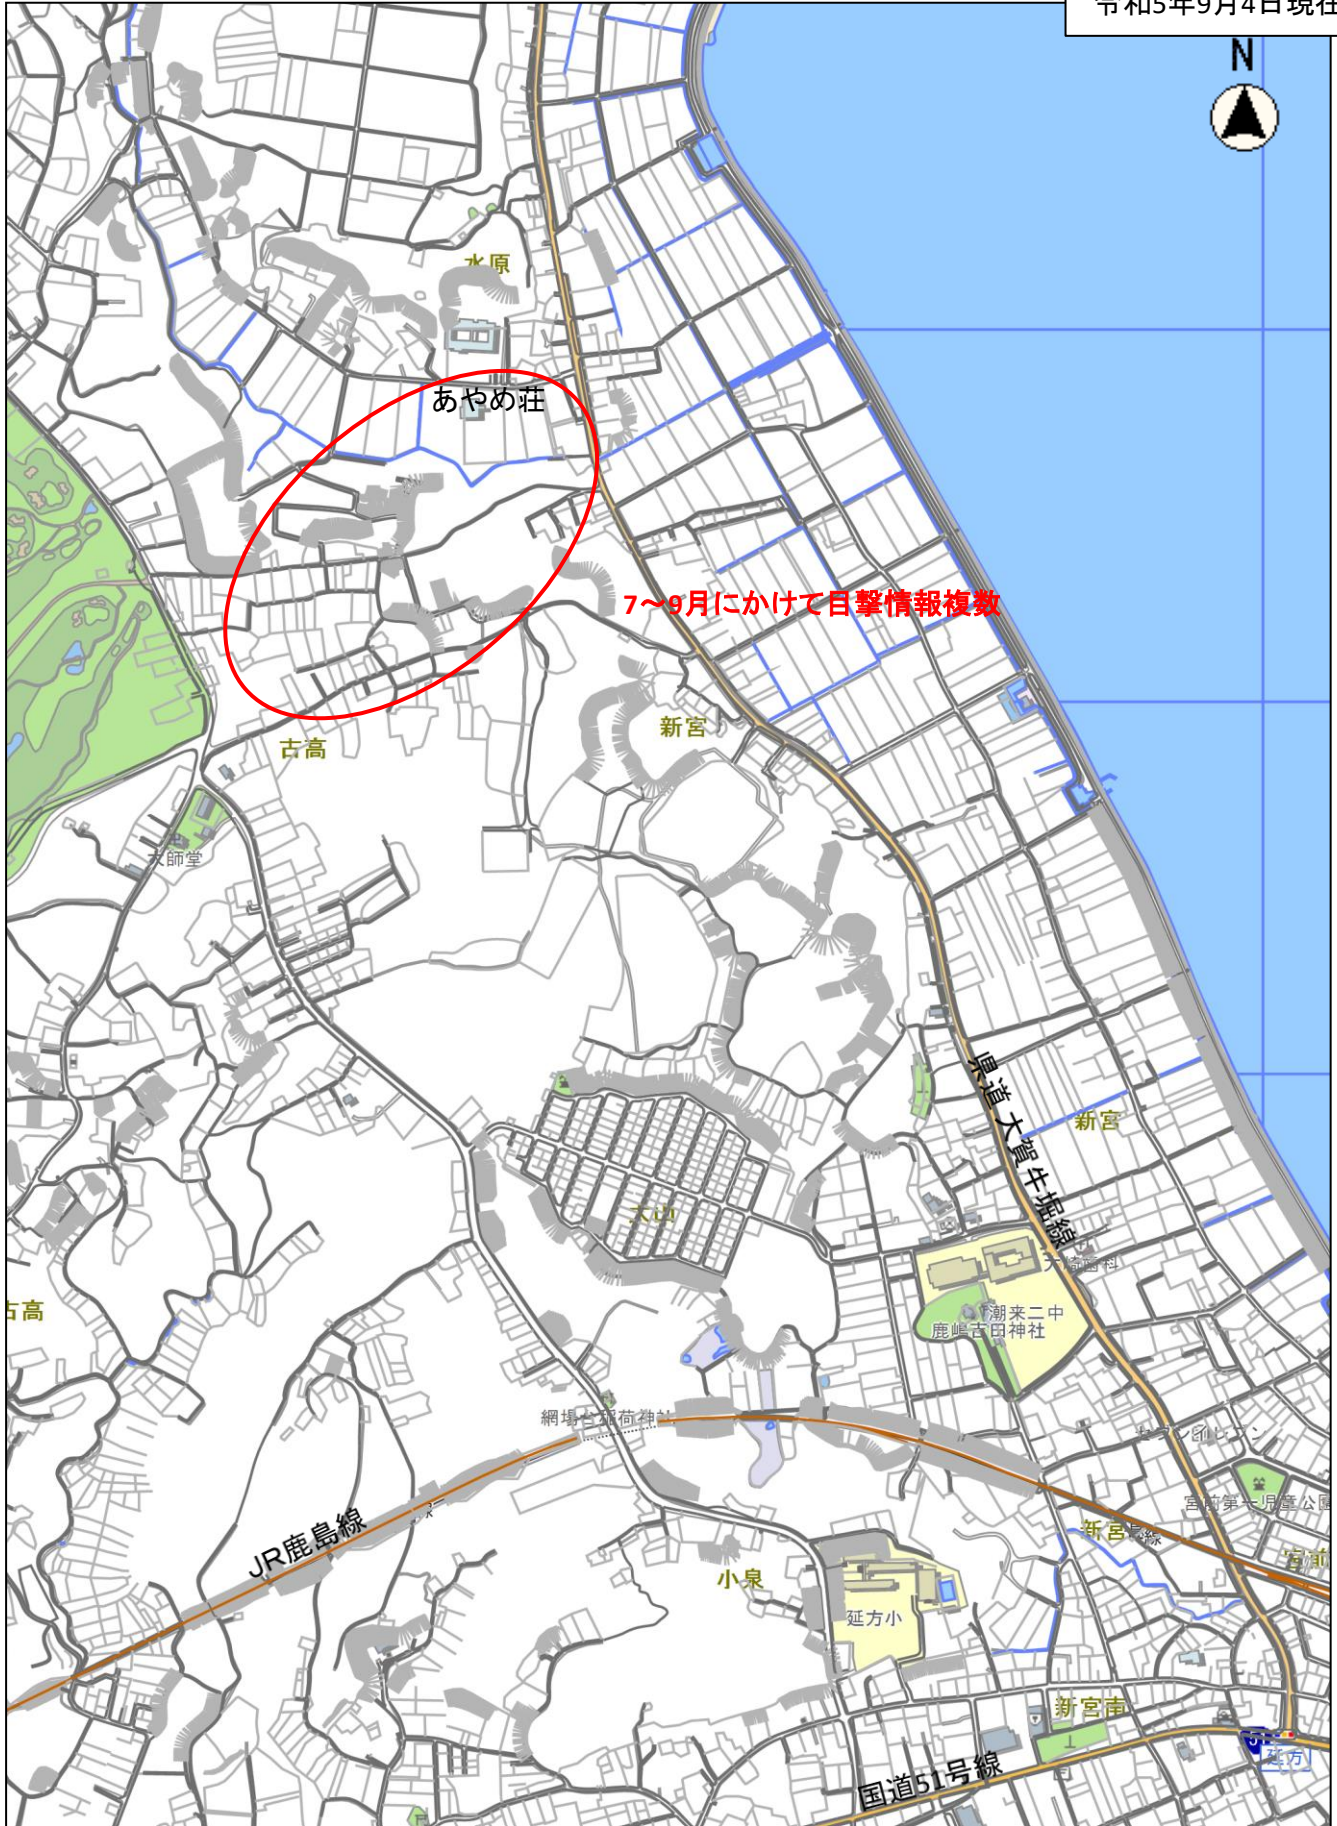

平面図

令和5年9月4日現在

縮尺 1 : 10000

100 50 0 100 200