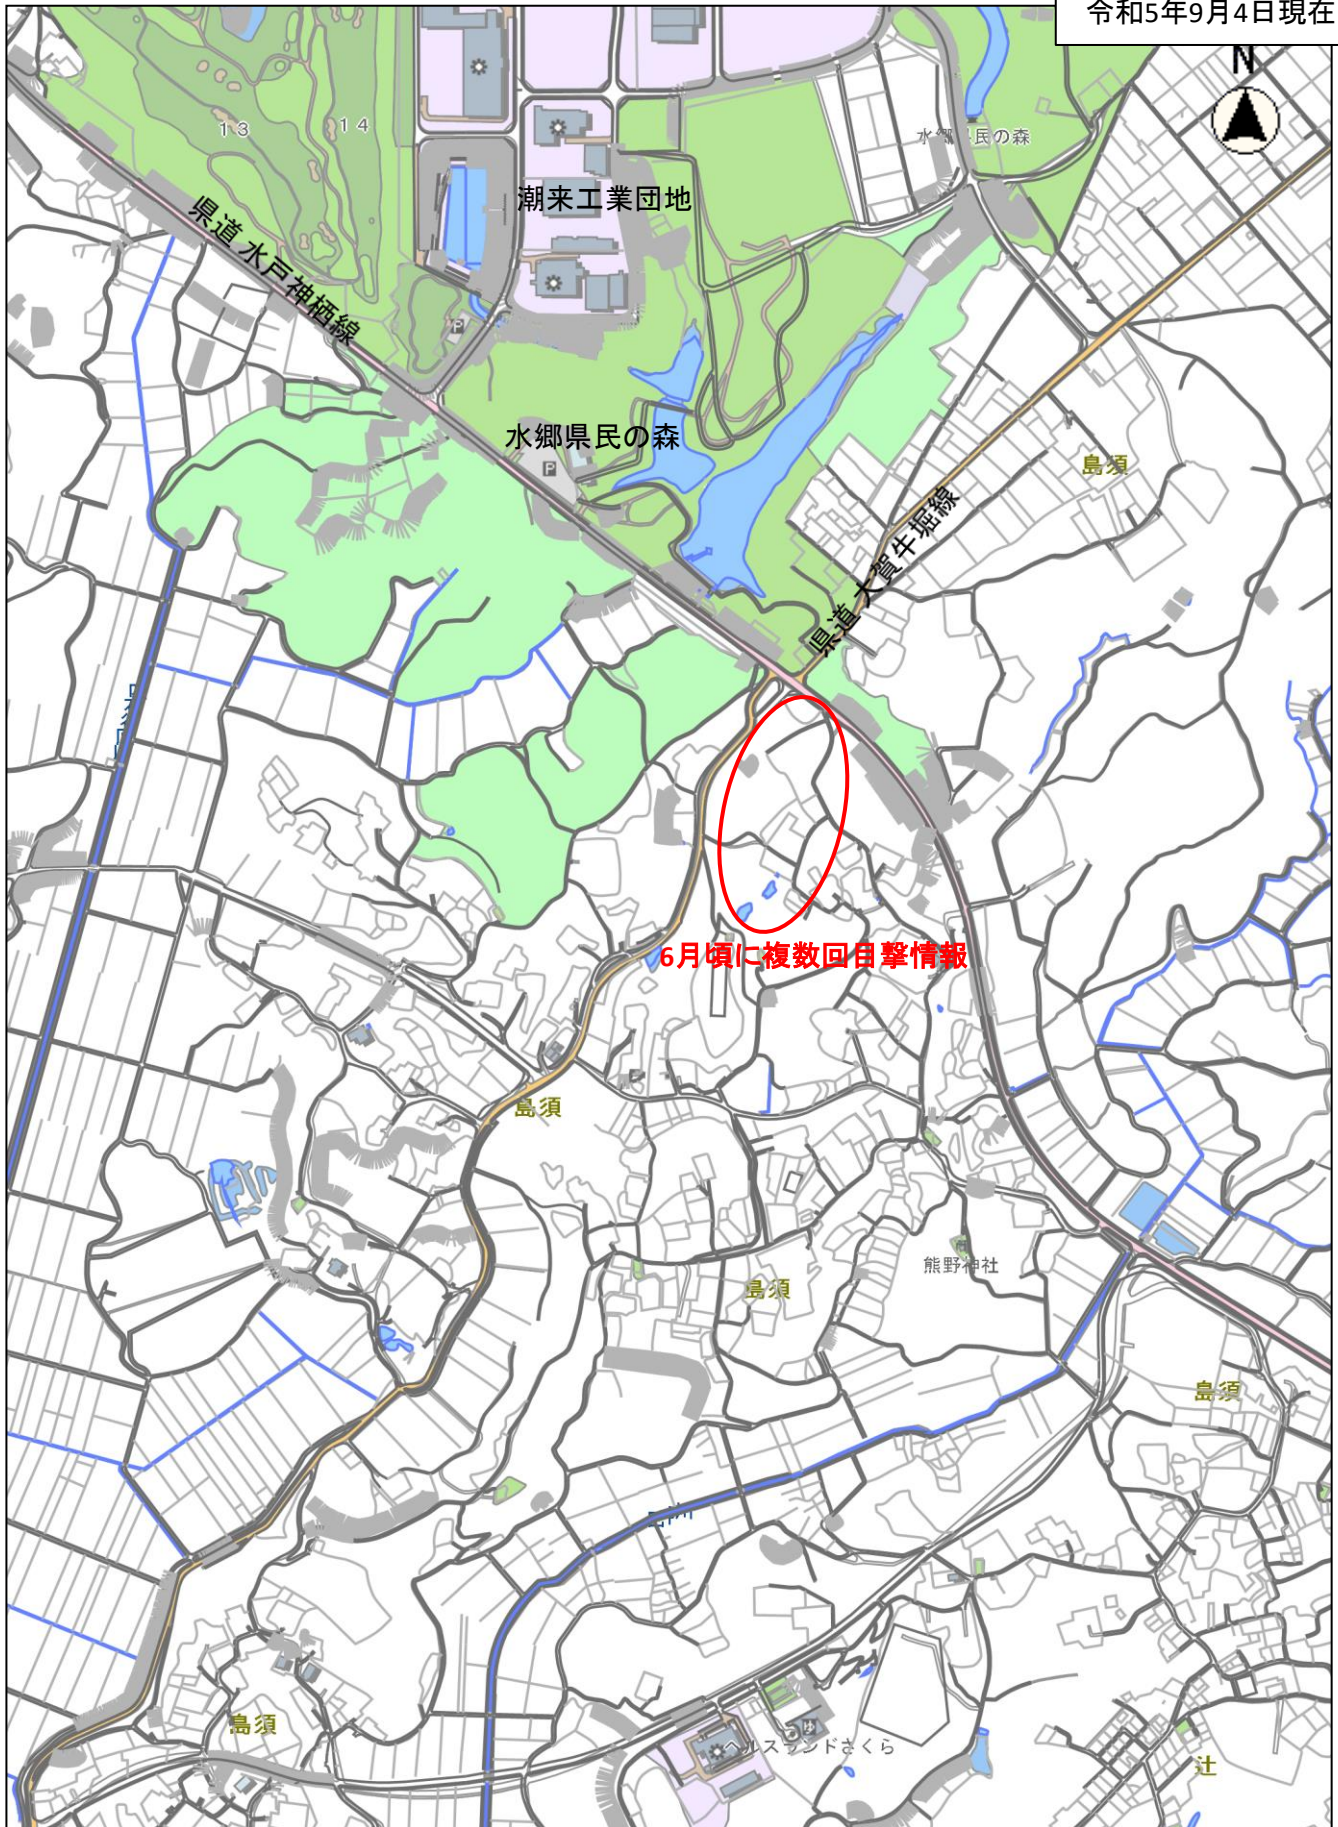

平面図

令和5年9月4日現在

縮尺 1 : 10000

100 50 0 100 200