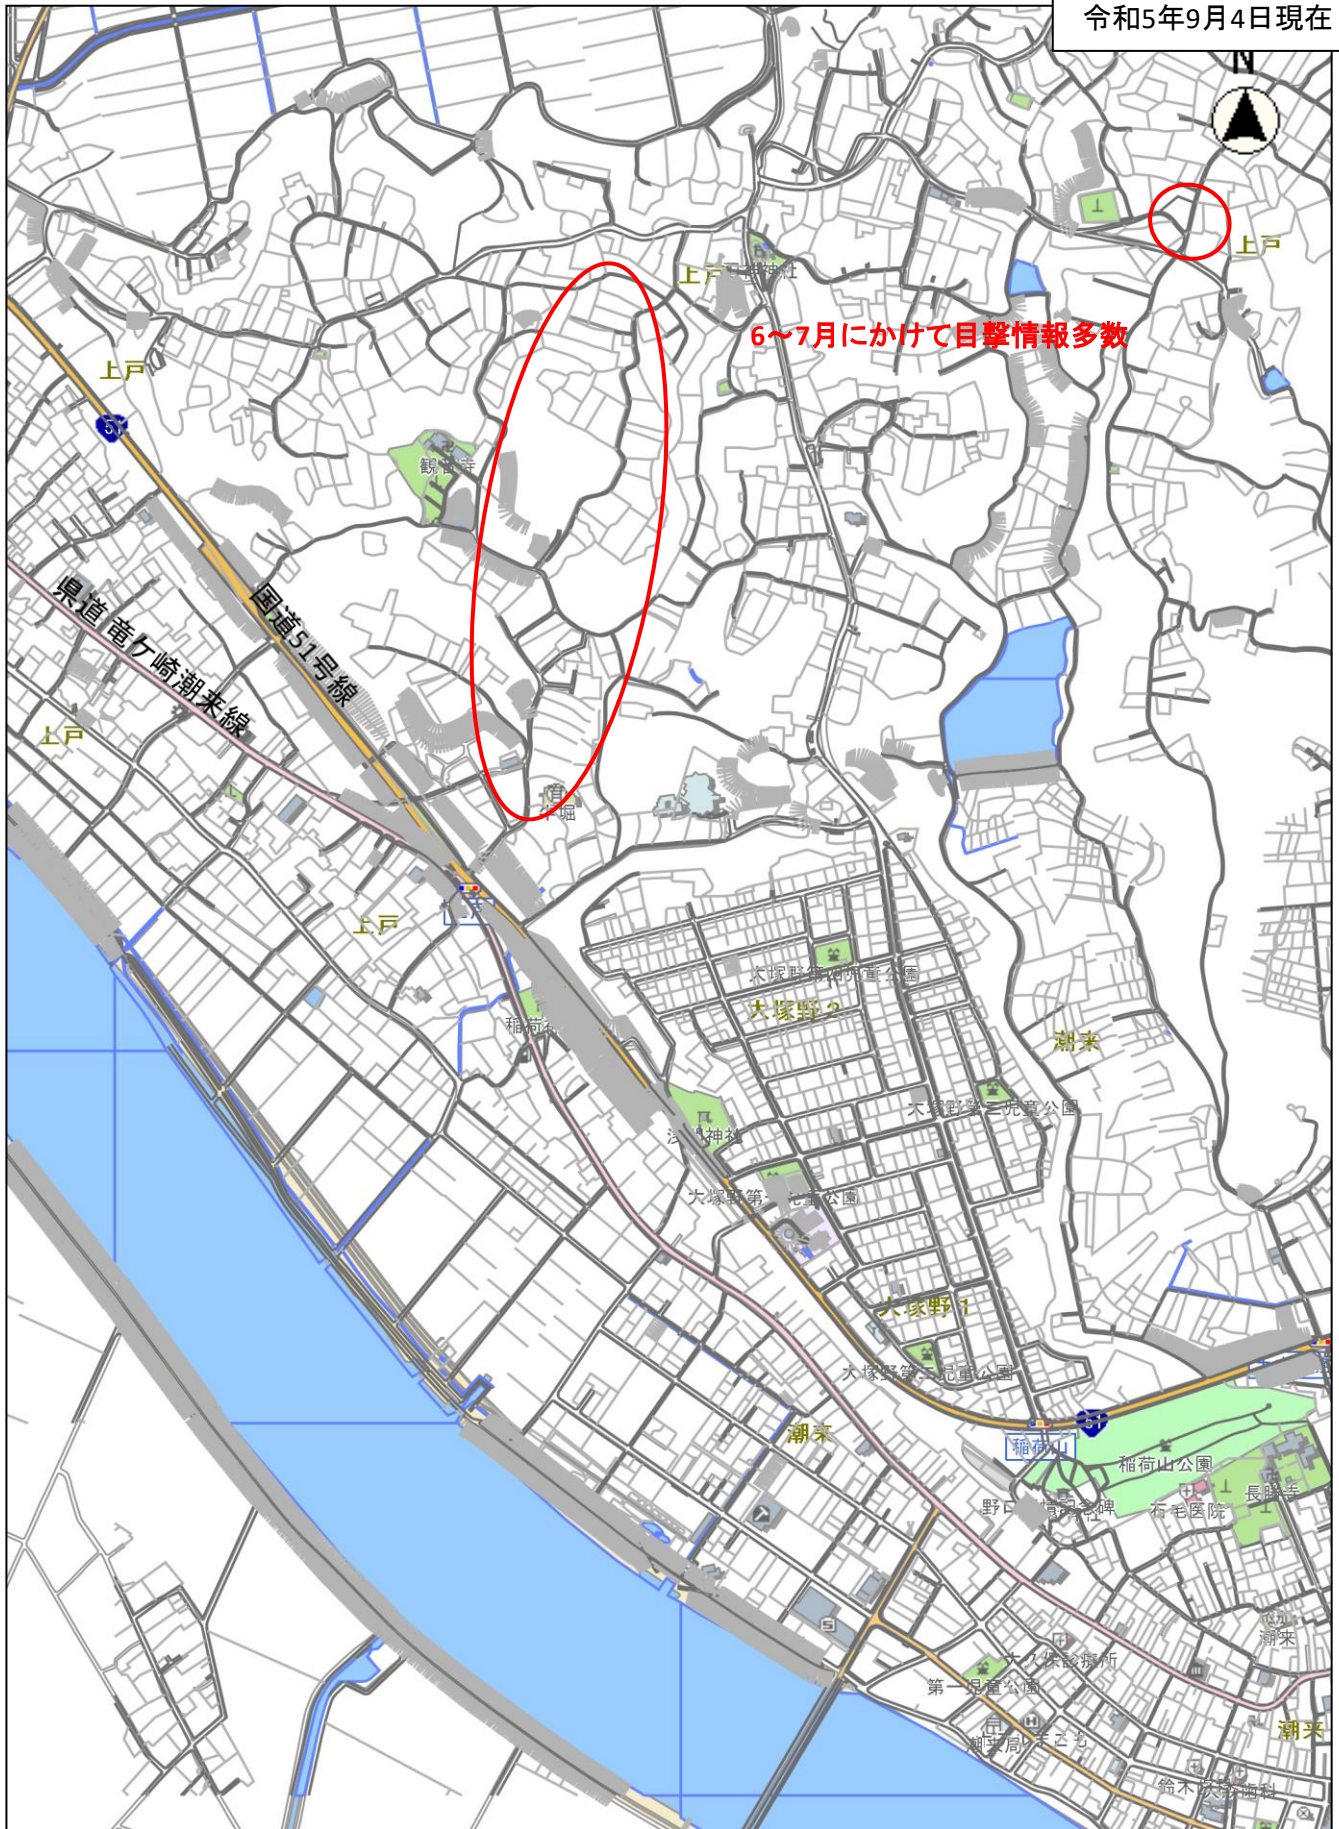

平面図

令和5年9月4日現在

縮尺 1 : 10000

100 50 0 100 200