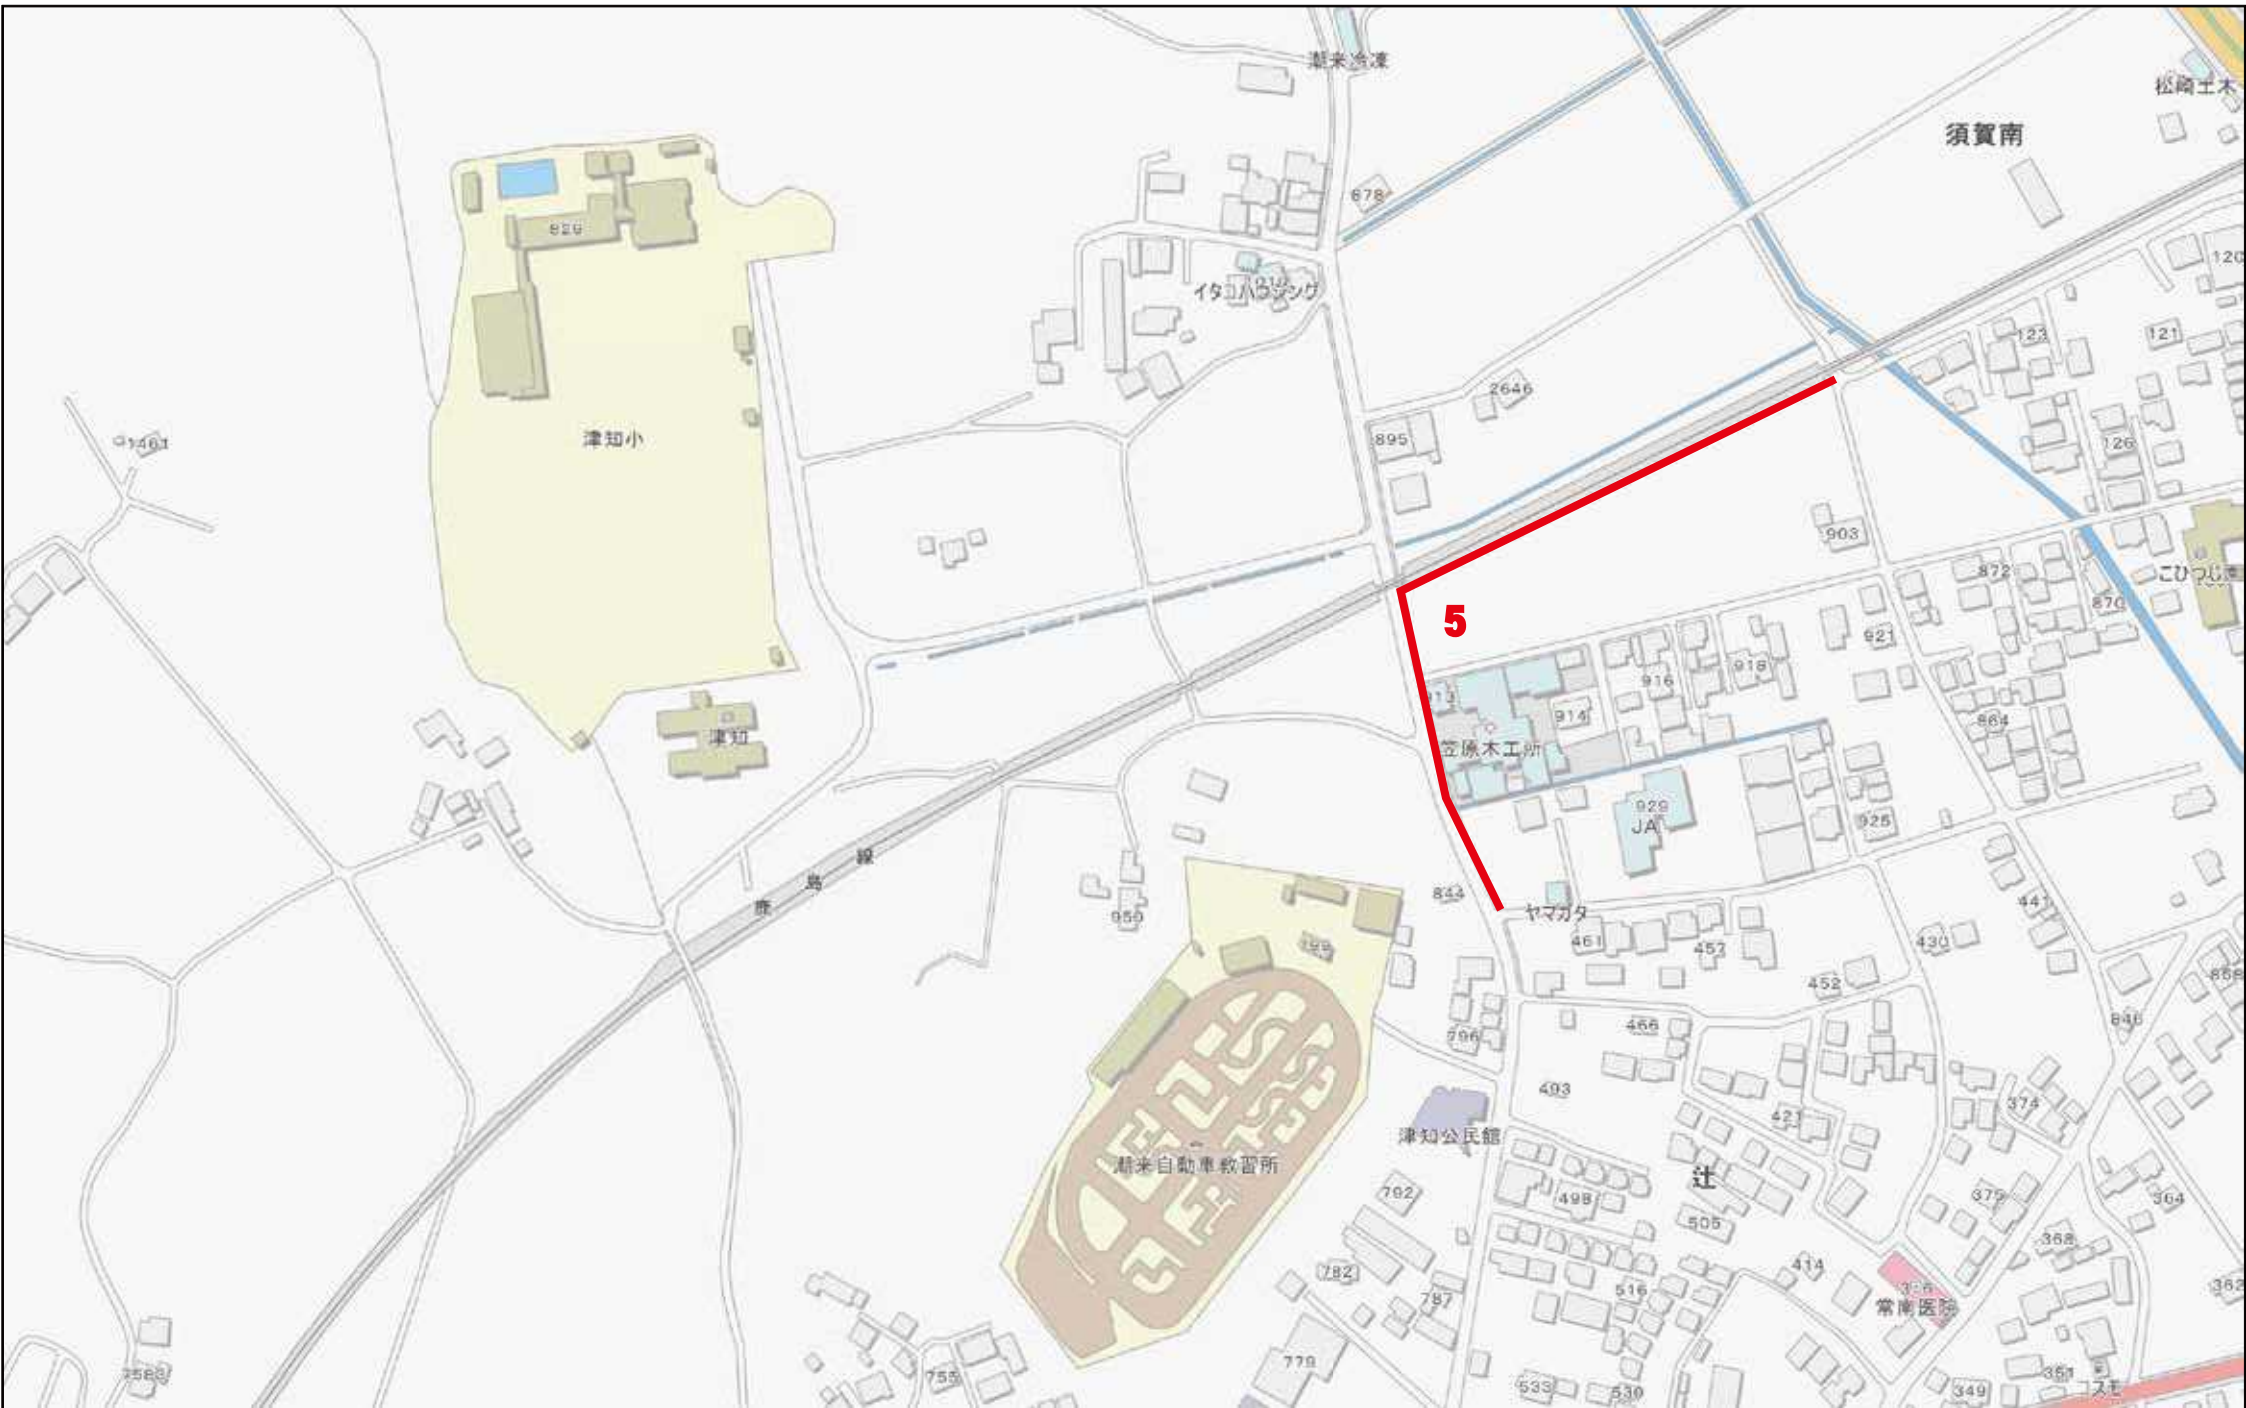

潮来小学校

津知小学校

津知小学校

延方小学校

延方小学校

水原

特養老人ホームあやめ荘

老人サービスセンター白鳥

10

スクールバス乗降場所

10

スクールバス乗降場所

日の出小学校

牛堀小学校

潮来第一中学校

日の出中学校