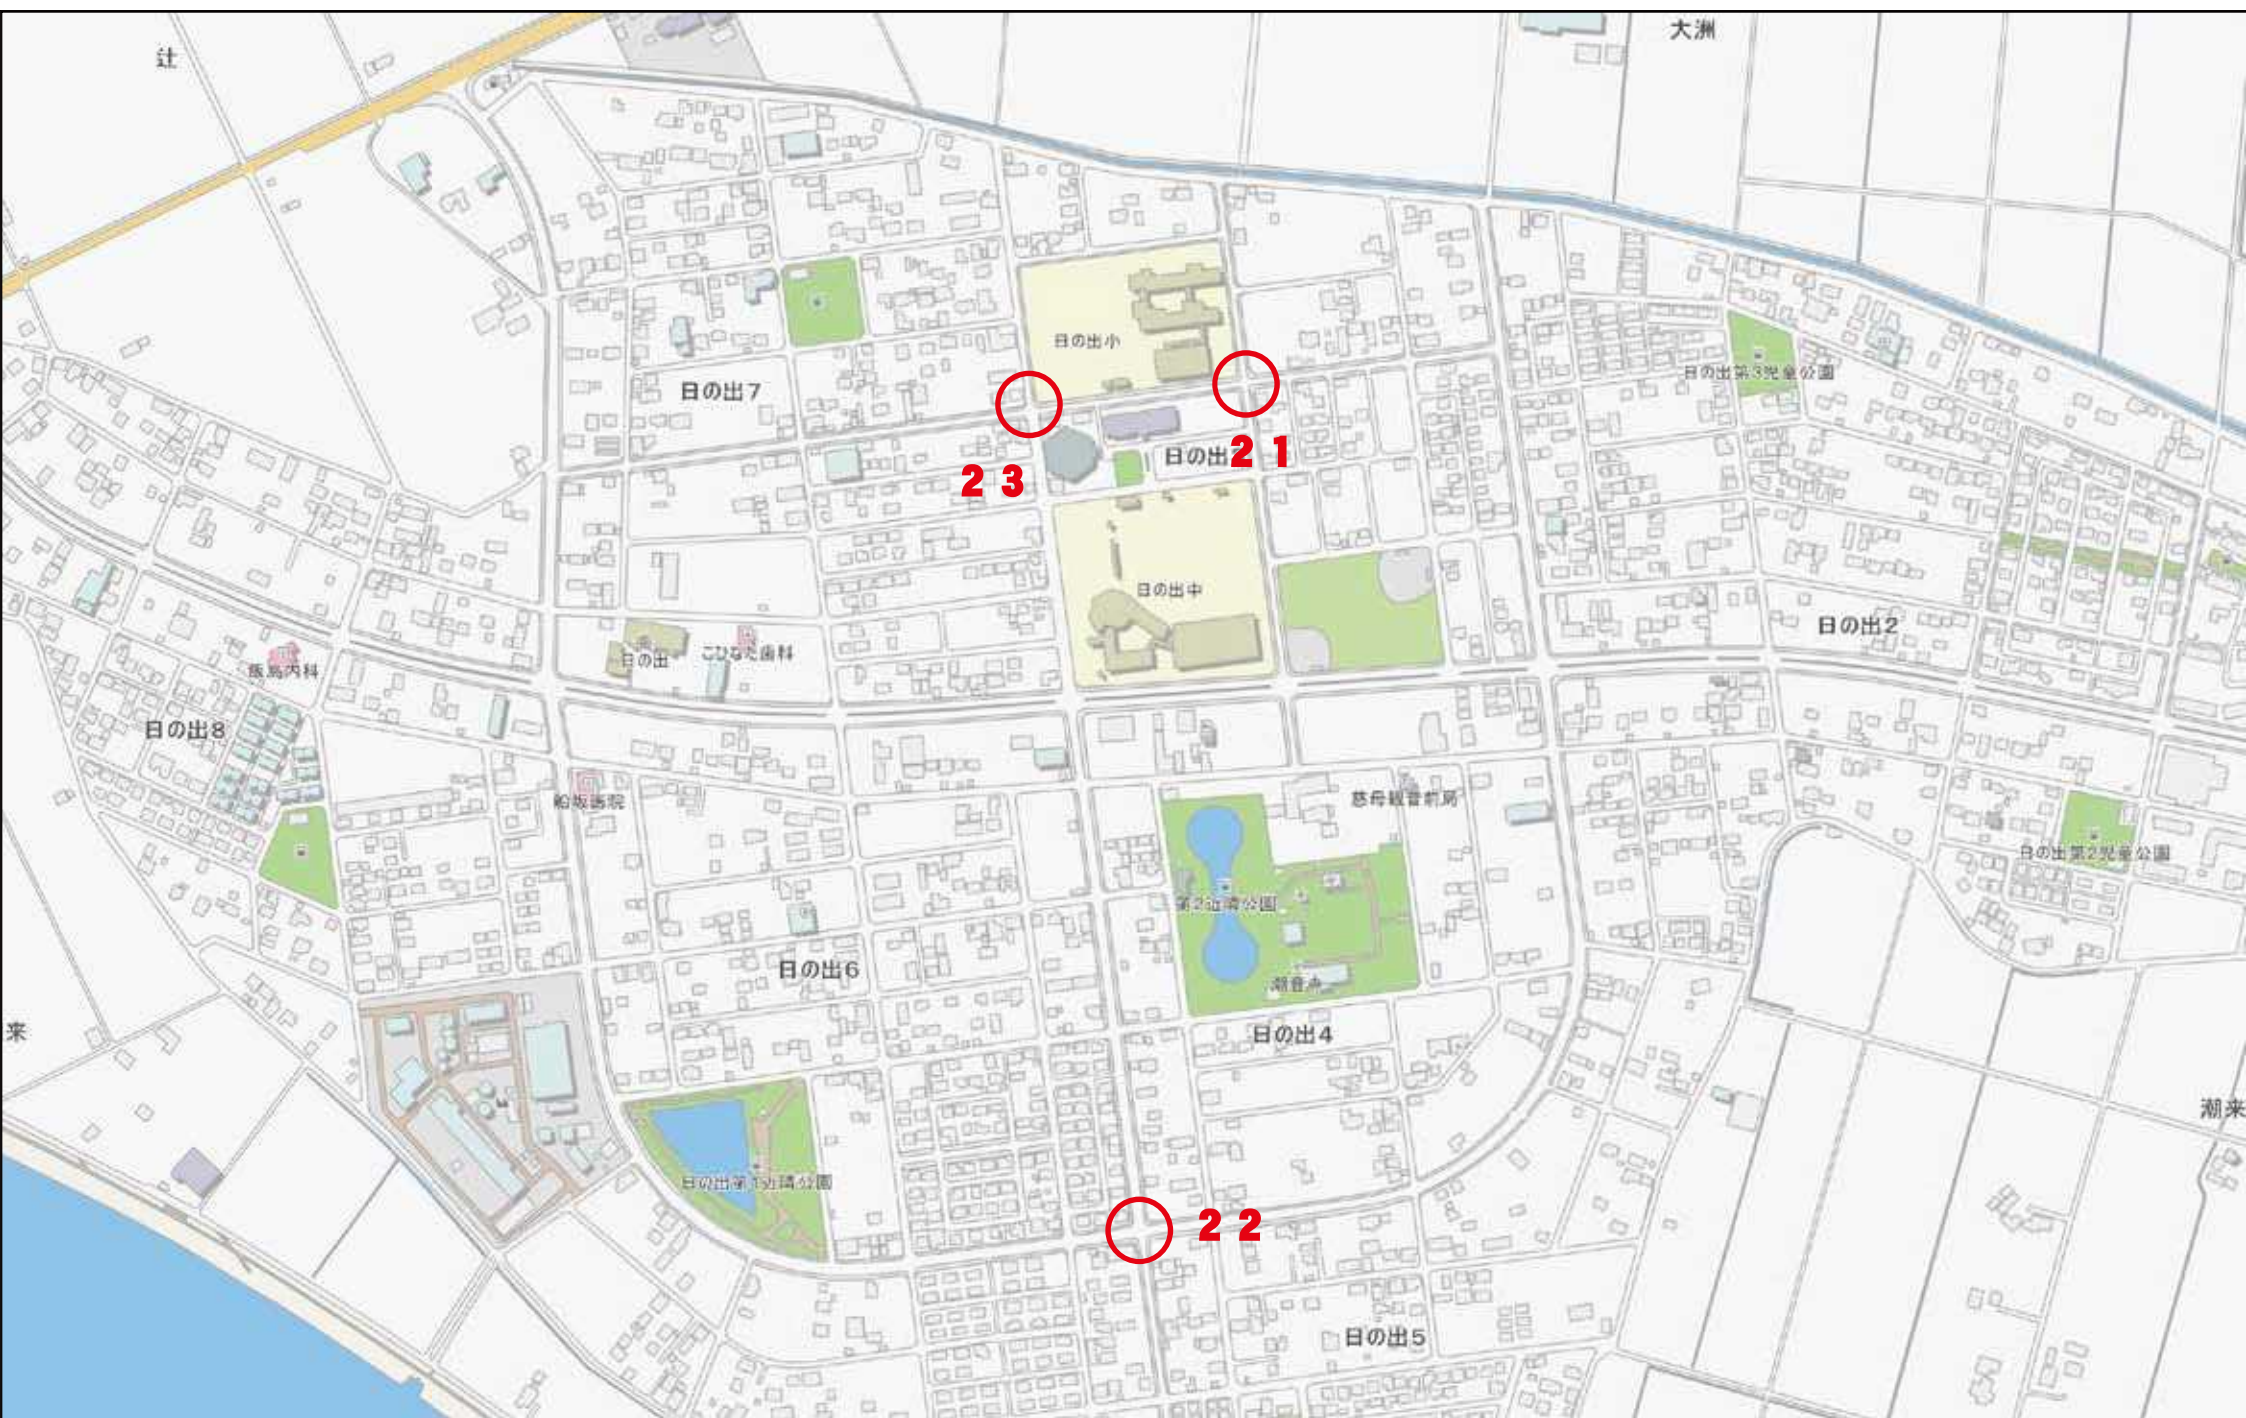

潮来小学校

津知小学校

津知小学校

延方小学校

延方小学校

水原

特養老人ホームあやめ荘

老人サービスセンター白鳥

10

スクールバス乗降場所

10

スクールバス乗降場所

日の出小学校

牛堀小学校

潮来第一中学校

日の出中学校