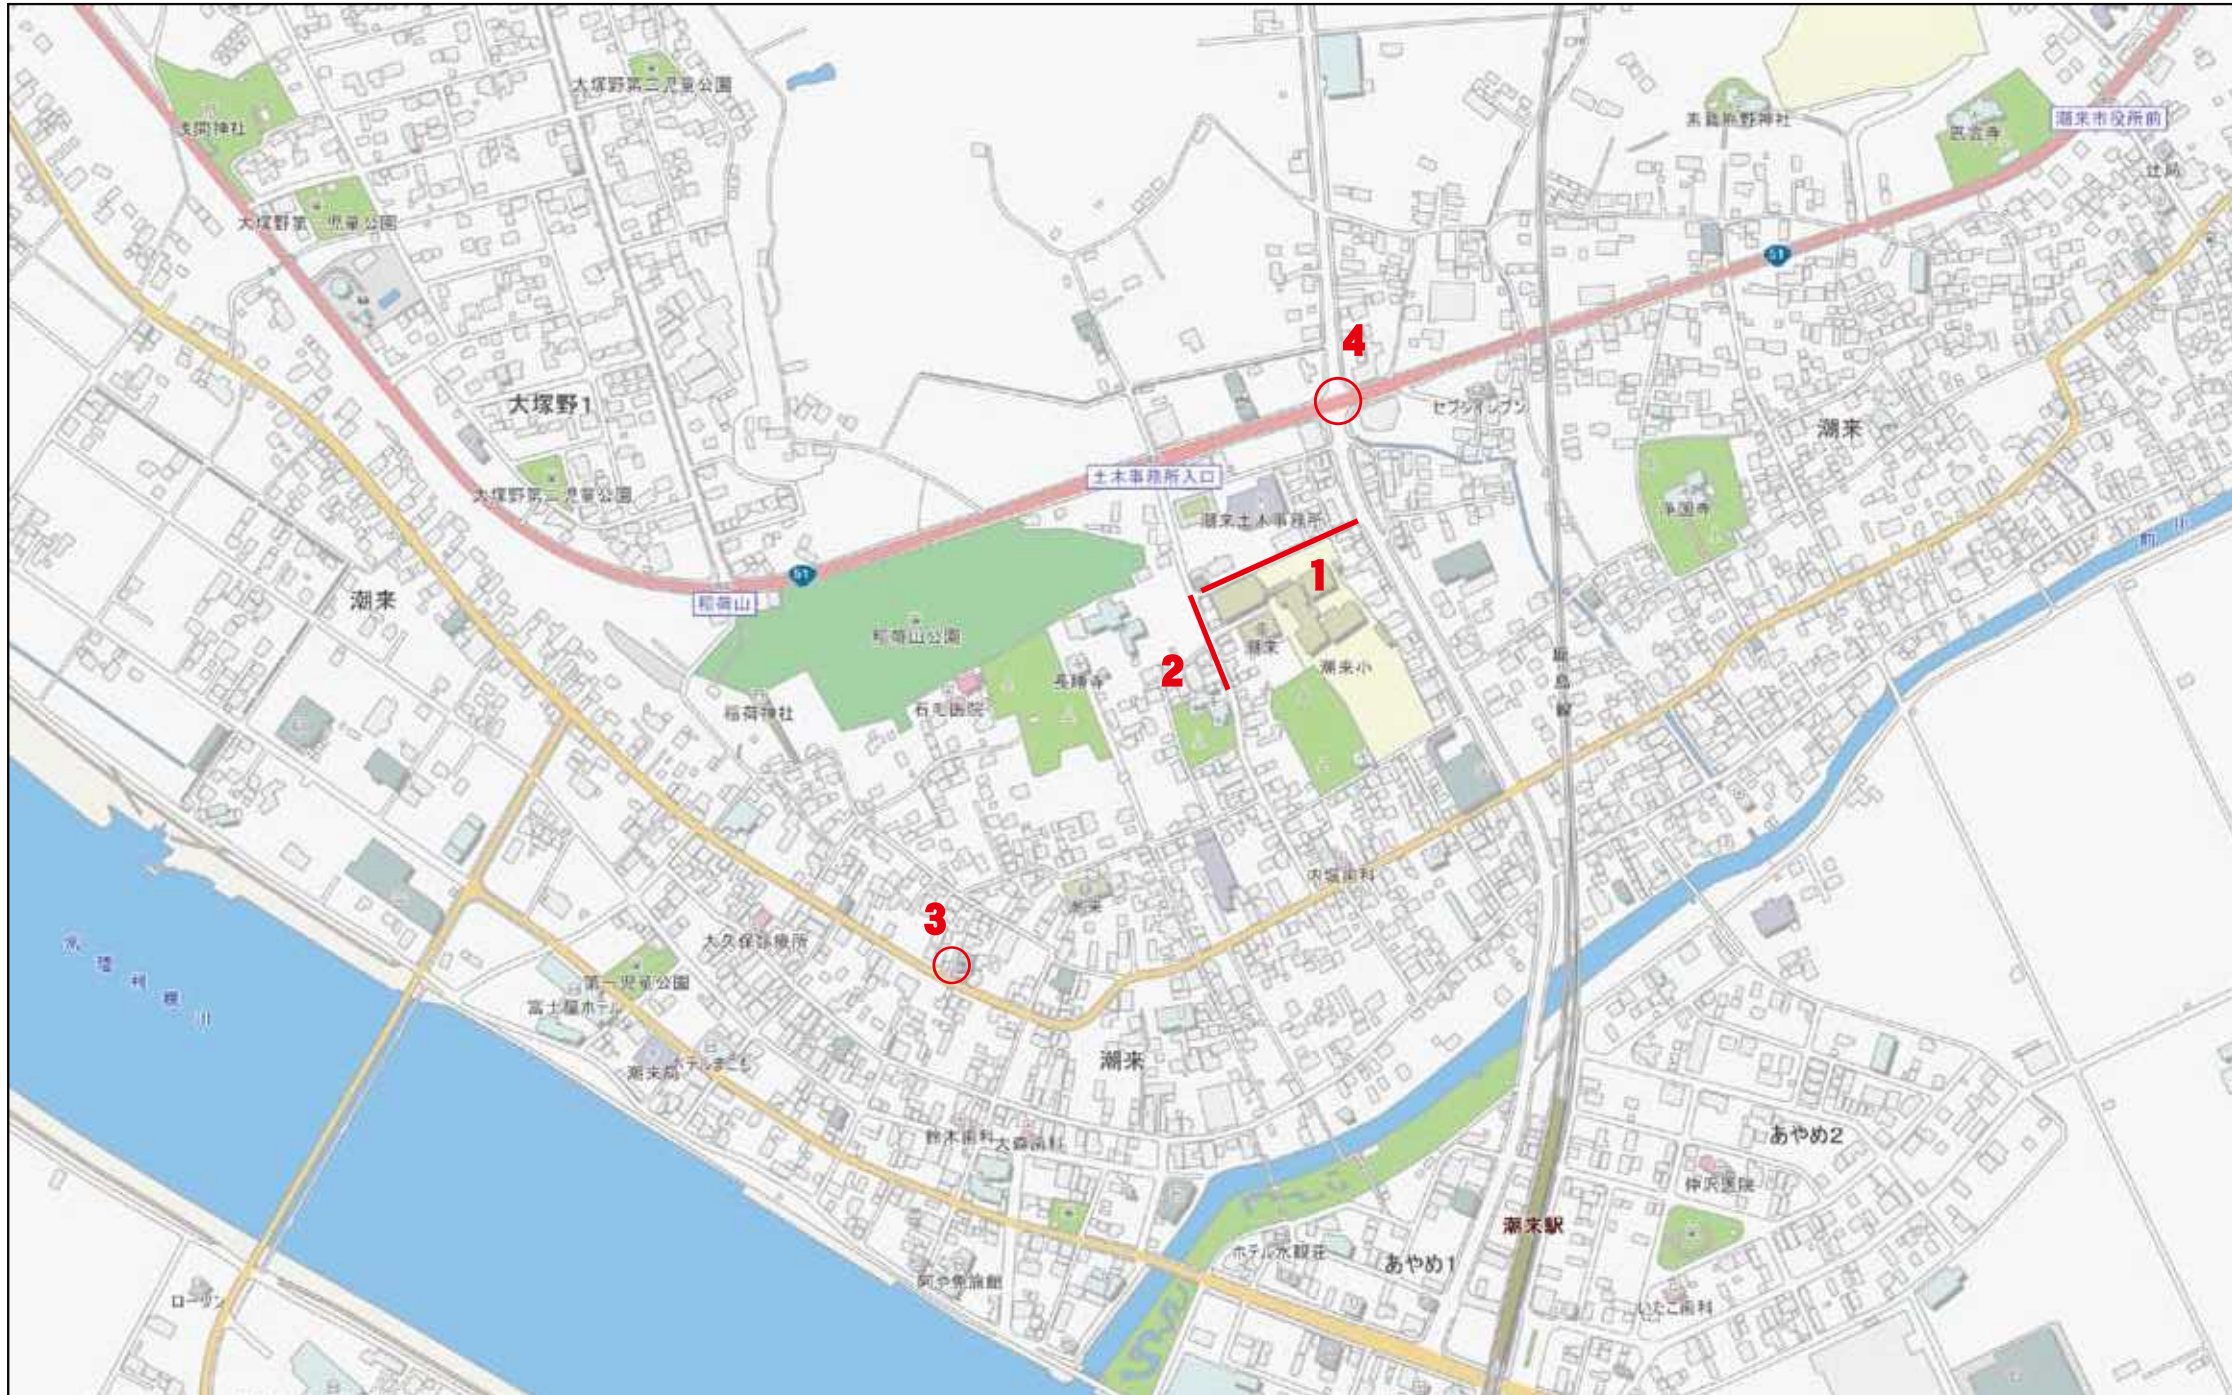

潮来小学校

津知小学校

津知小学校

延方小学校

延方小学校

水原

特養老人ホームあやめ荘

老人サービスセンター白鳥

10

スクールバス乗降場所

10

スクールバス乗降場所

日の出小学校

牛堀小学校

潮来第一中学校

日の出中学校