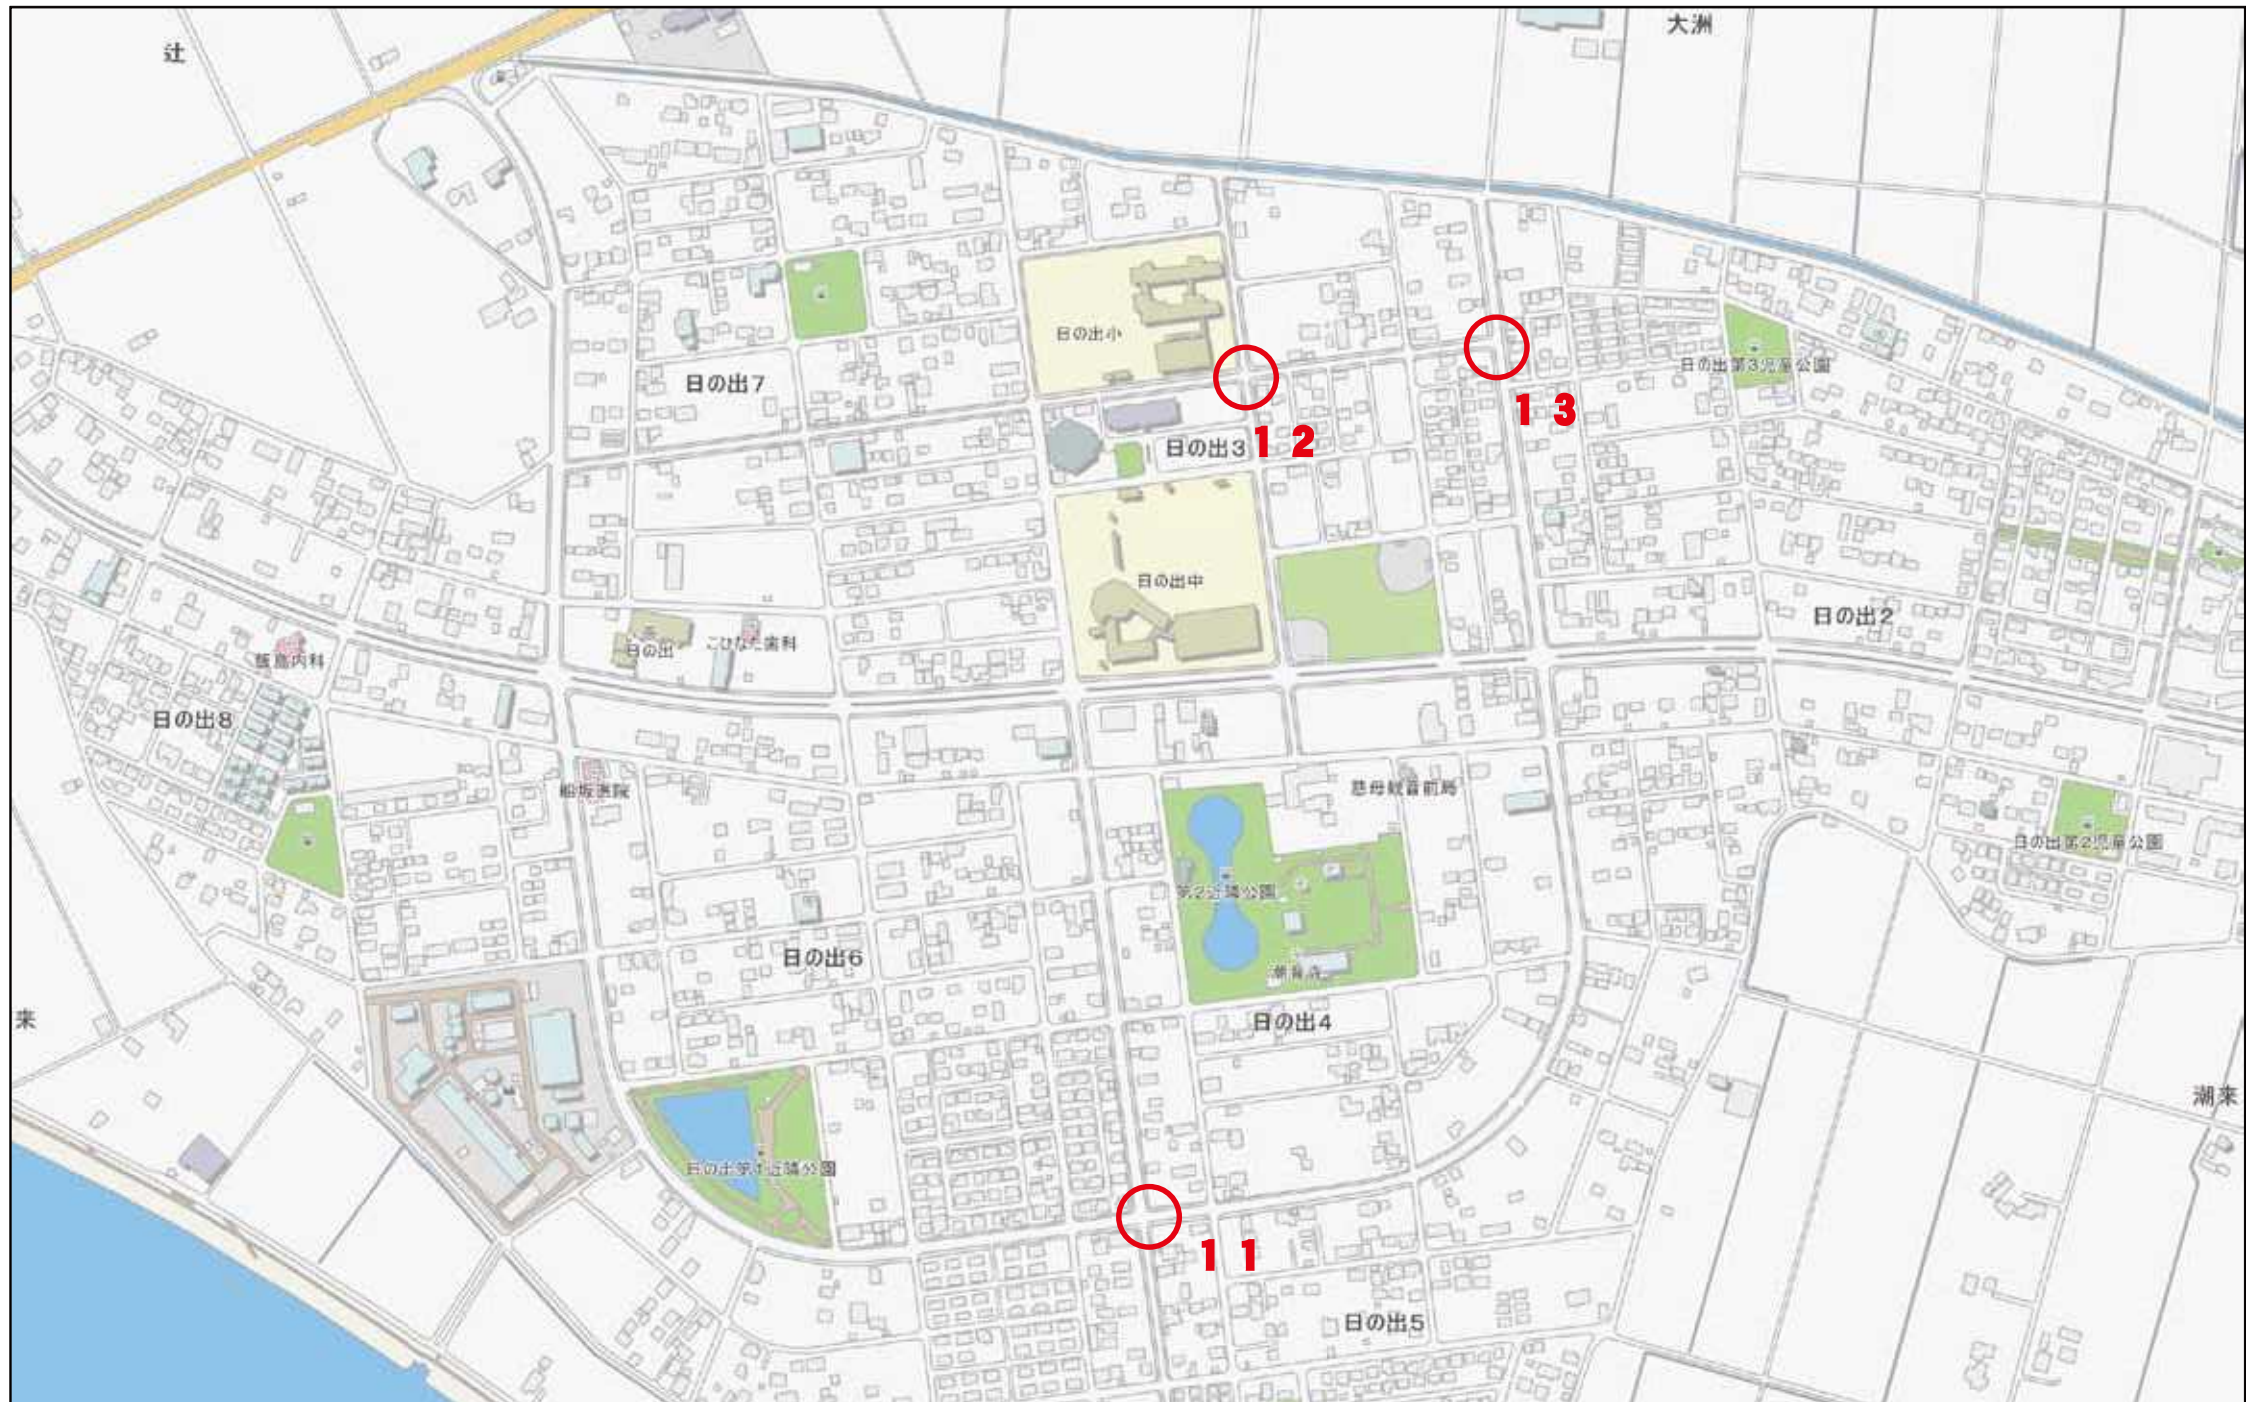

10

スクールバス乗降場所

10

スクールバス乗降場所

日の出小学校

牛堀小学校

潮来第一中学校

日の出中学校