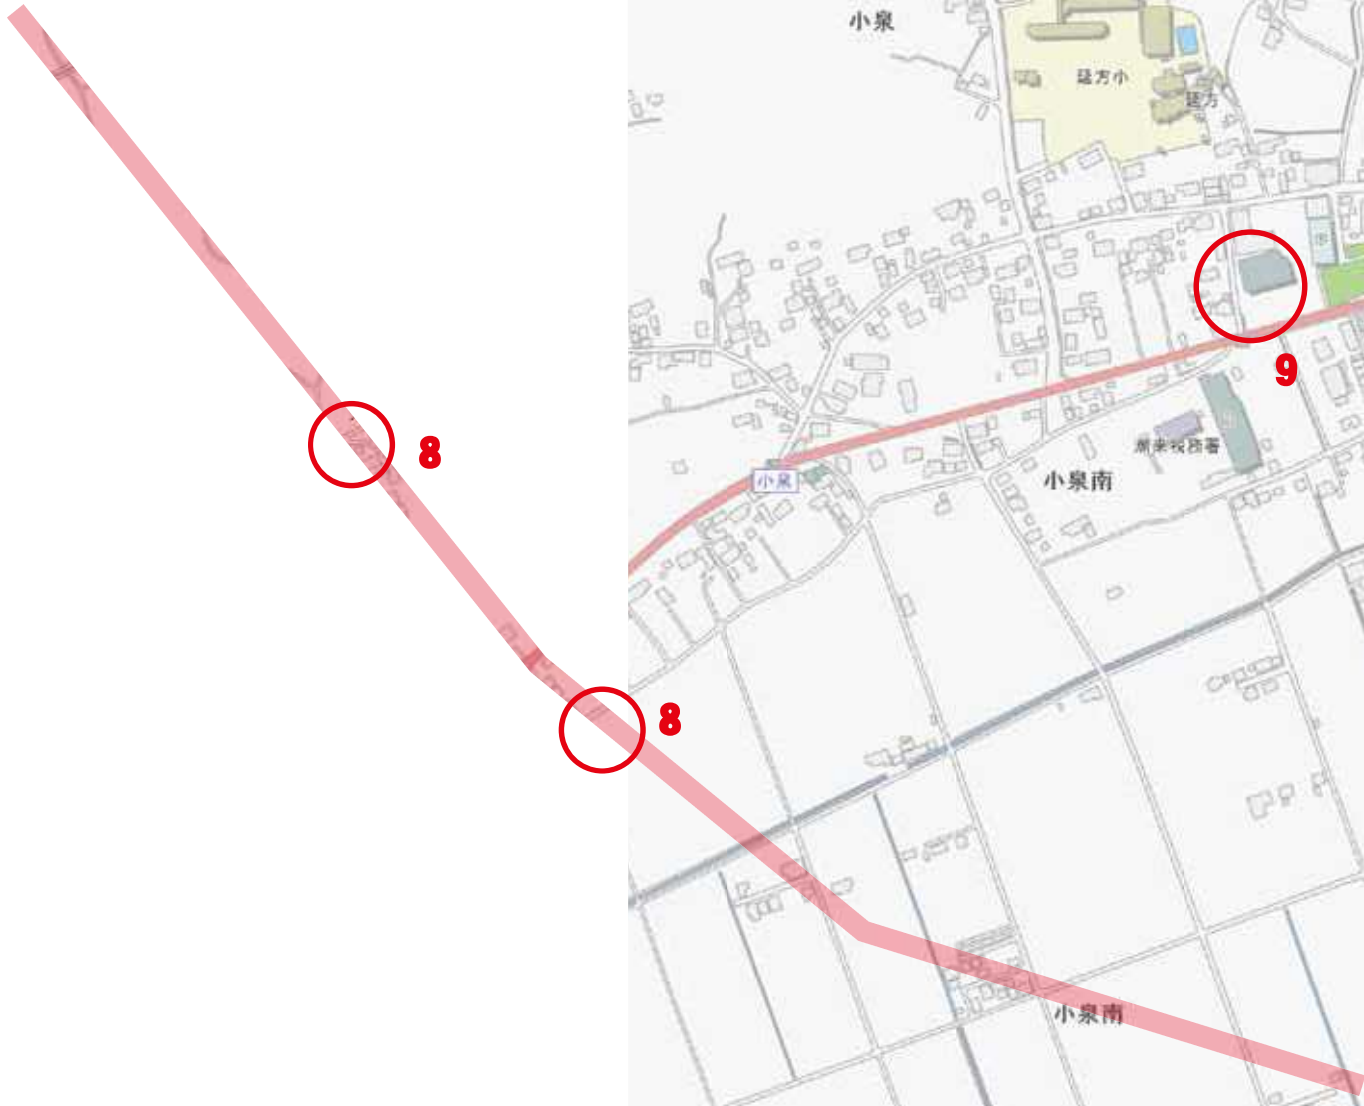

潮来小学校

津知小学校

津知小学校

延方小学校

延方小学校

水原

特養老人ホームあやめ荘

老人サービスセンター白鳥

10

スクールバス乗降場所

10

スクールバス乗降場所

日の出小学校

牛堀小学校

潮来第一中学校

日の出中学校