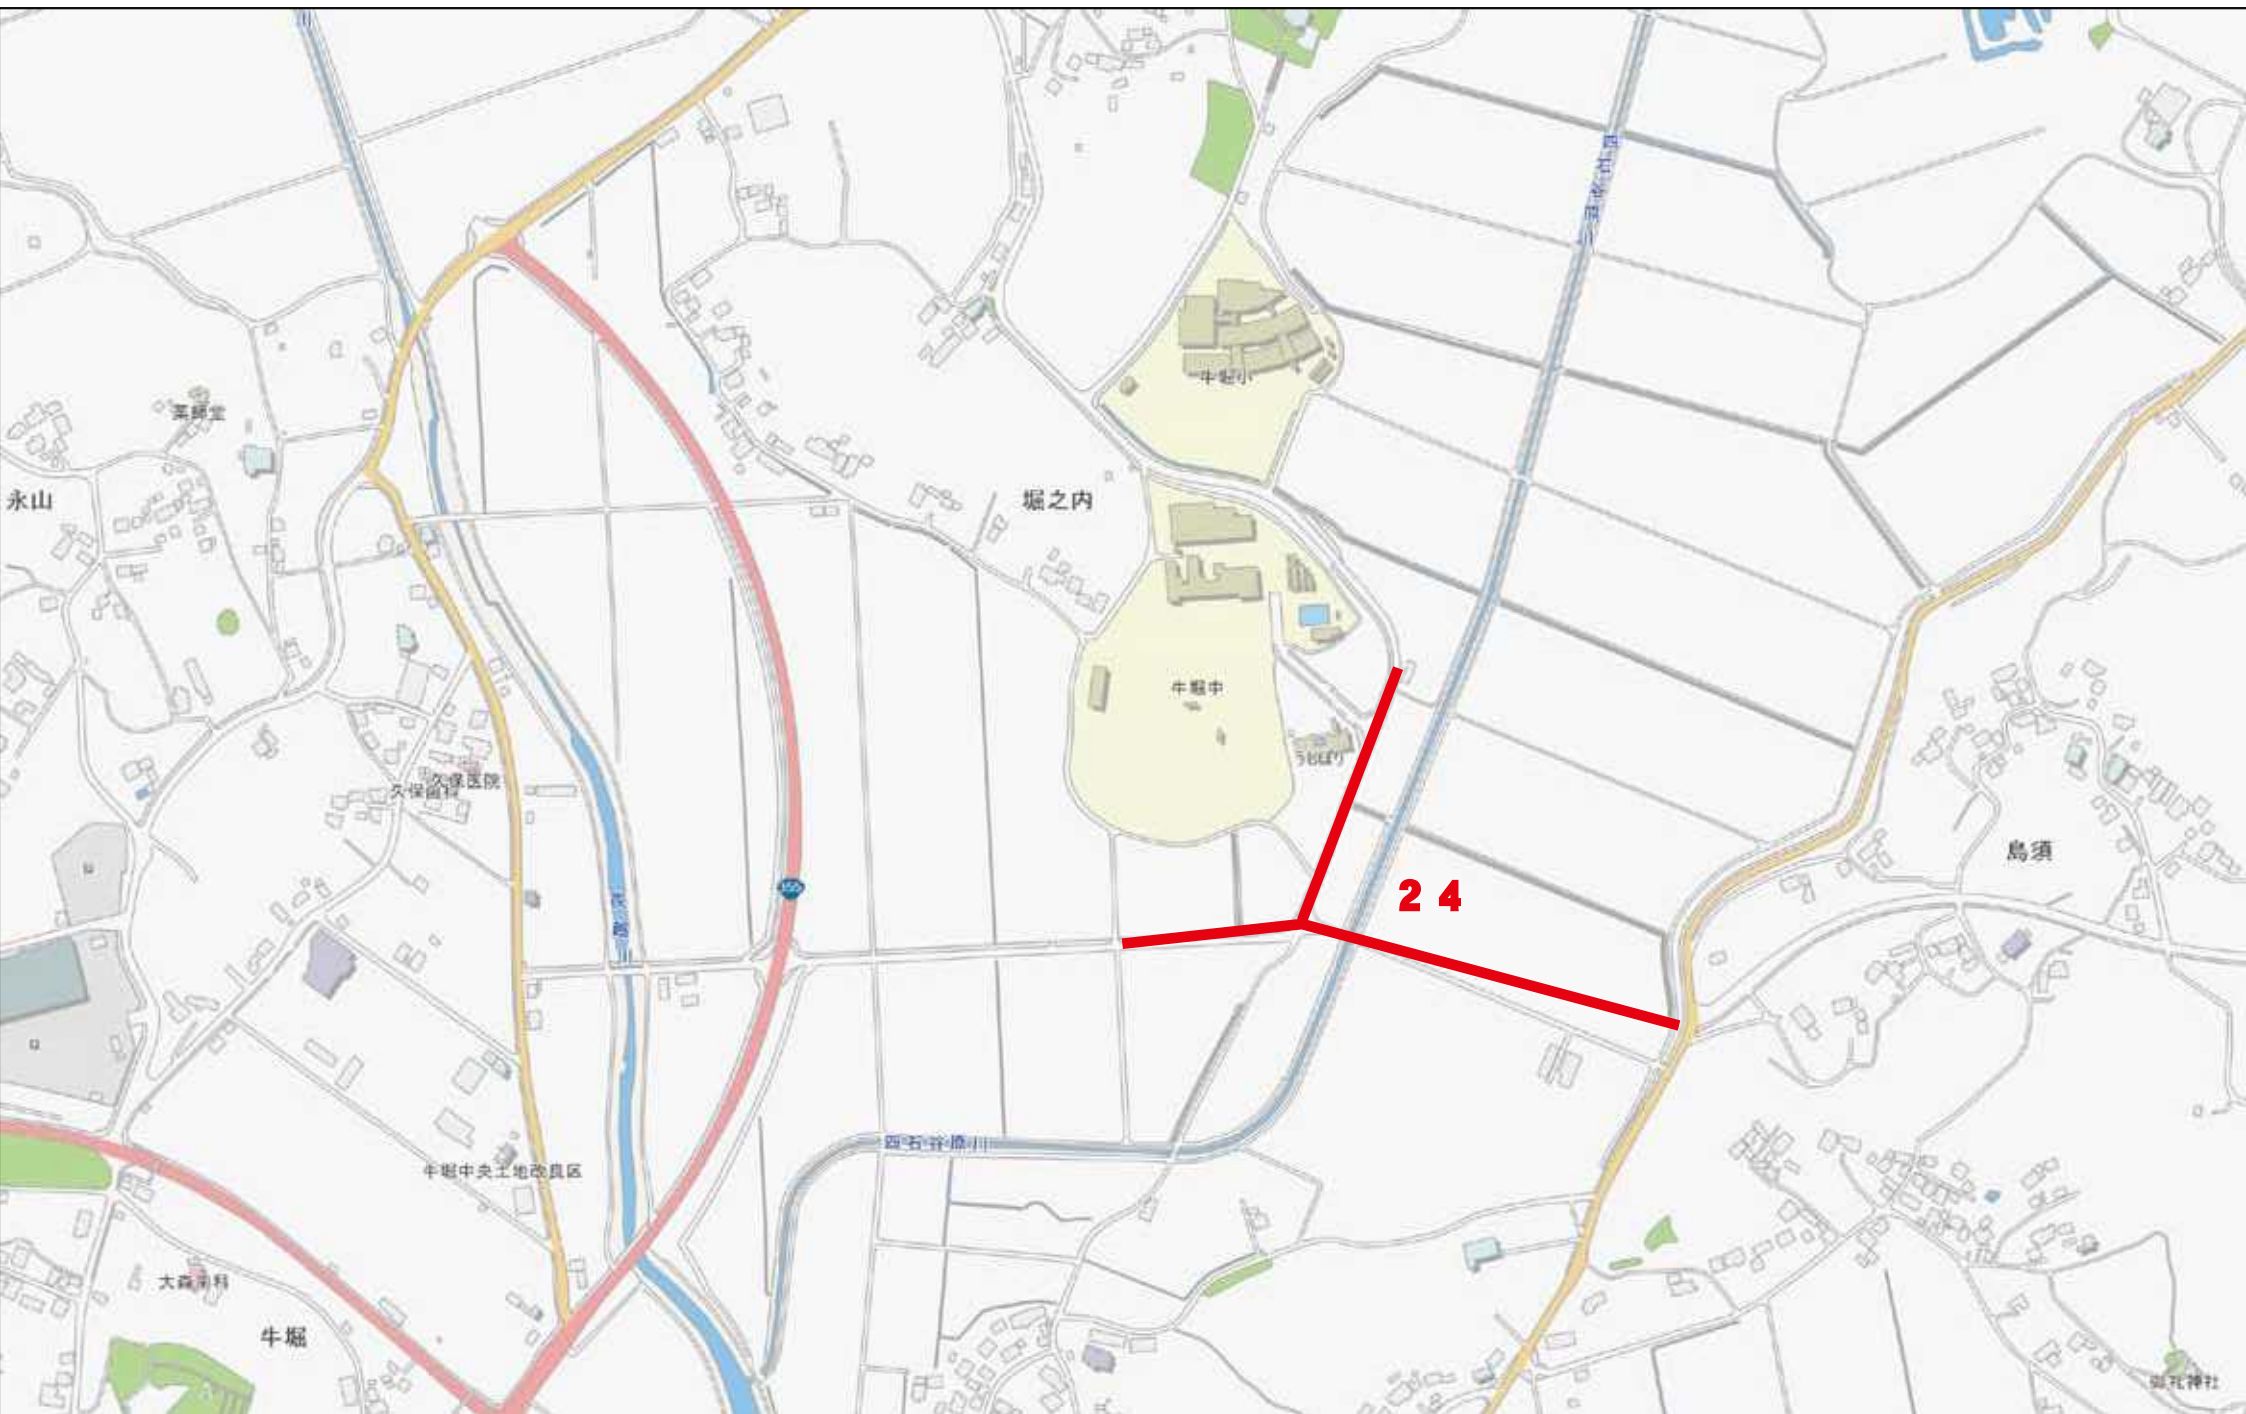

10

スクールバス乗降場所

10

スクールバス乗降場所

日の出小学校

牛堀小学校

潮来第一中学校

日の出中学校