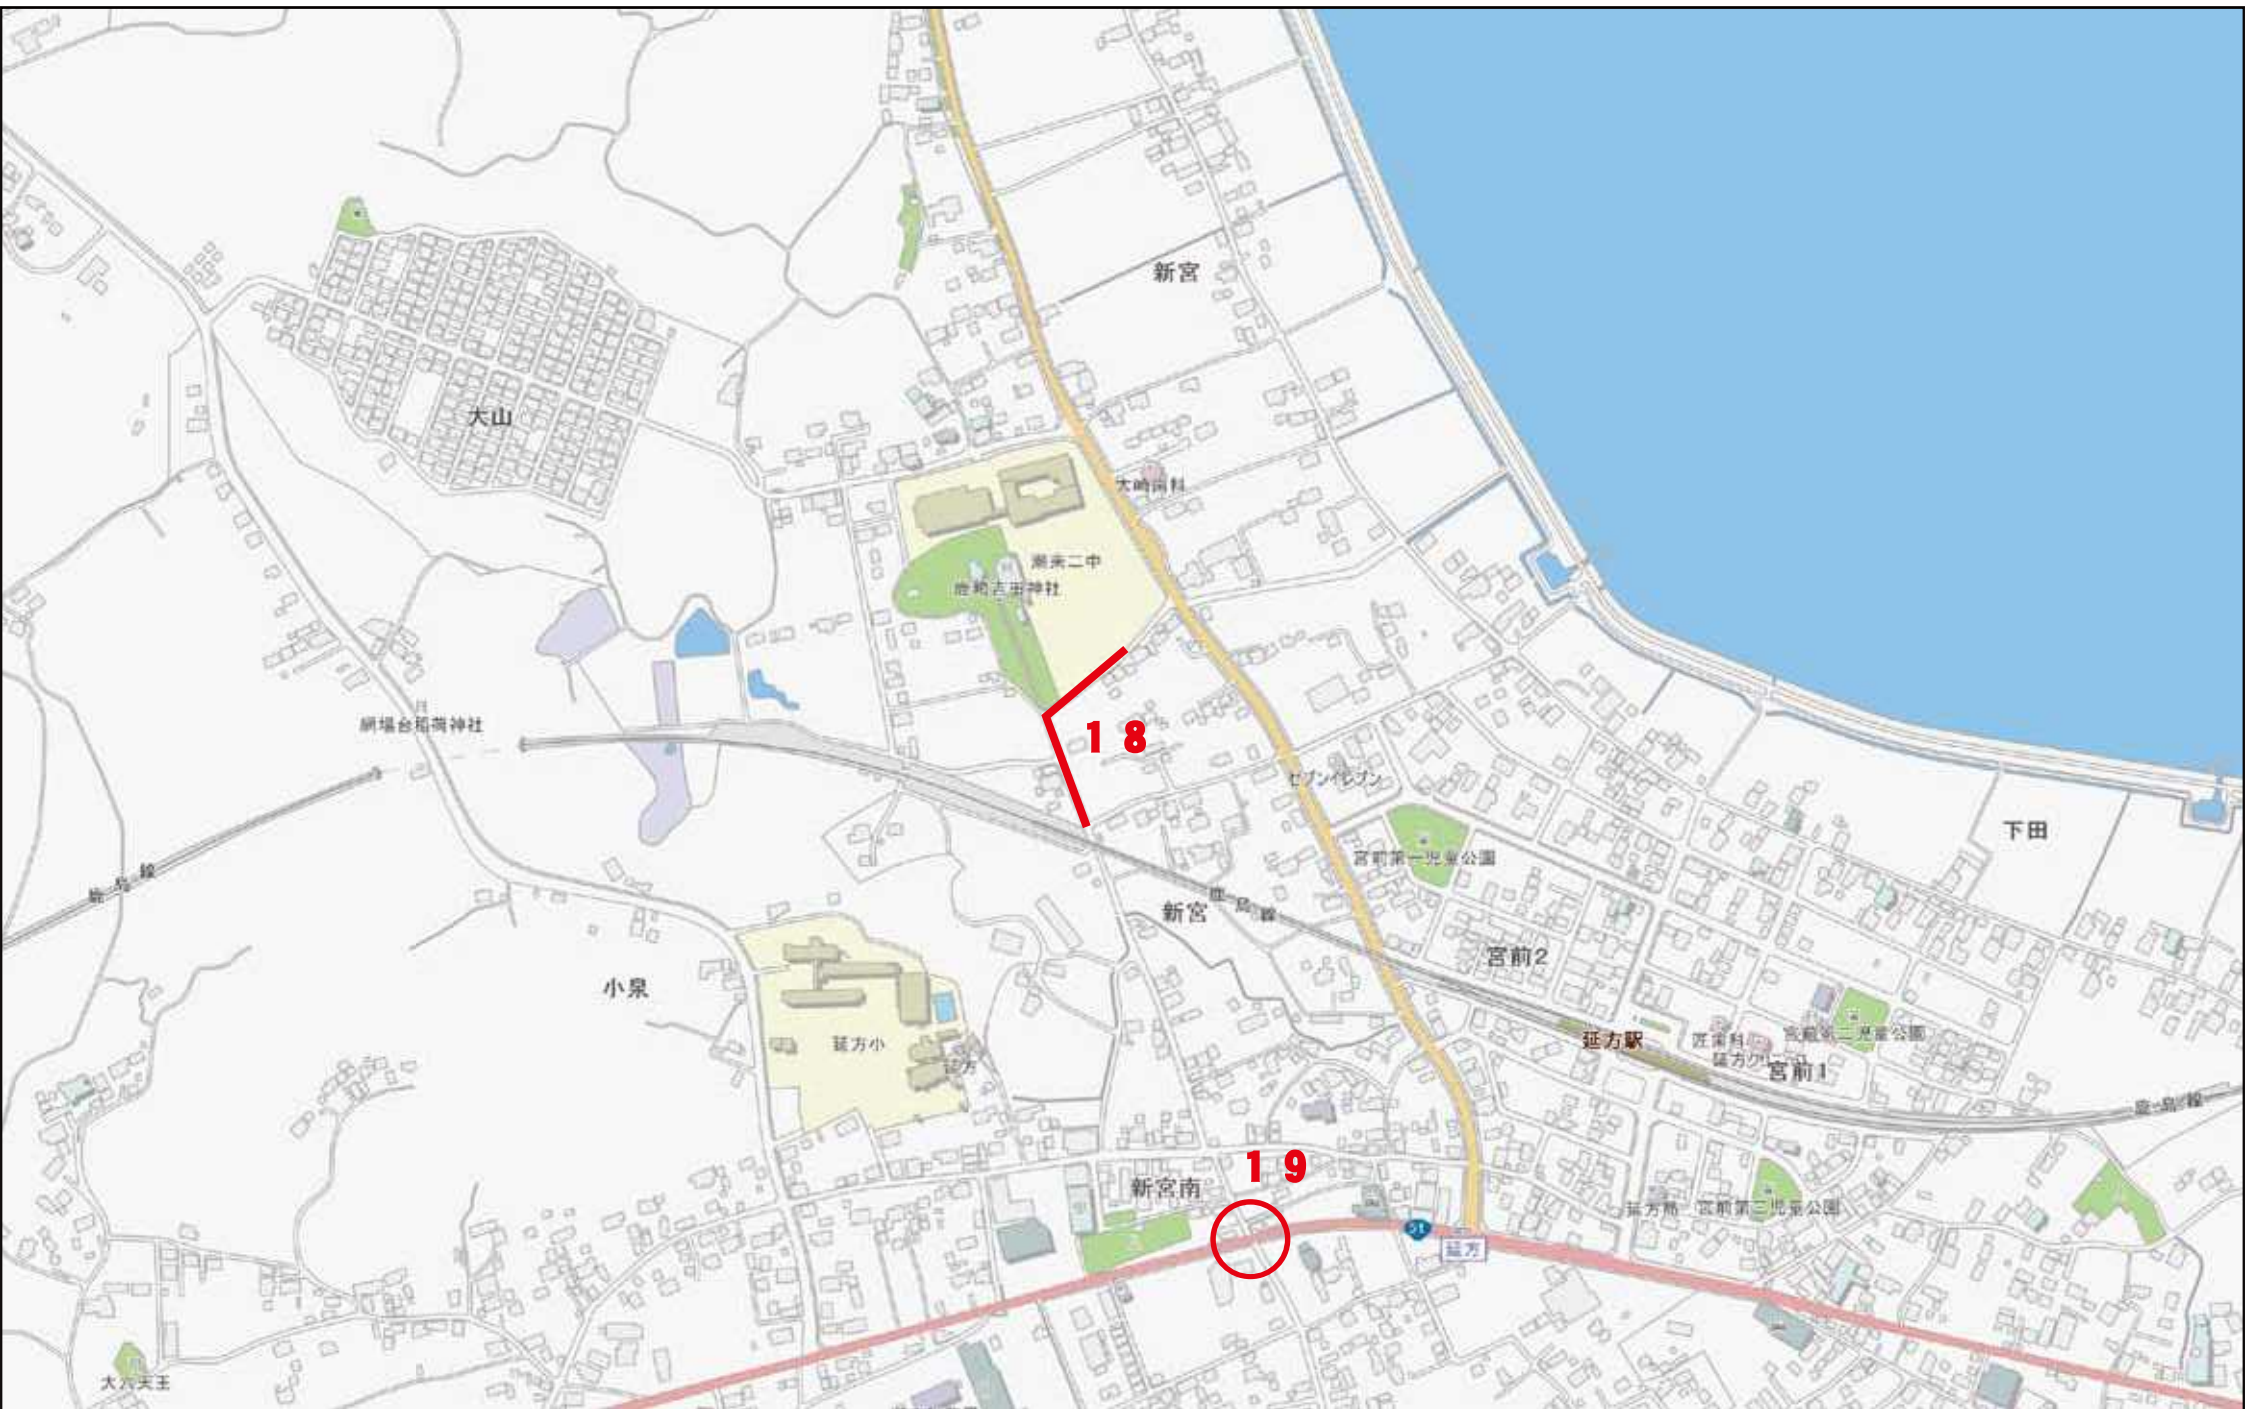

10

スクールバス乗降場所

10

スクールバス乗降場所

日の出小学校

牛堀小学校

潮来第一中学校

日の出中学校