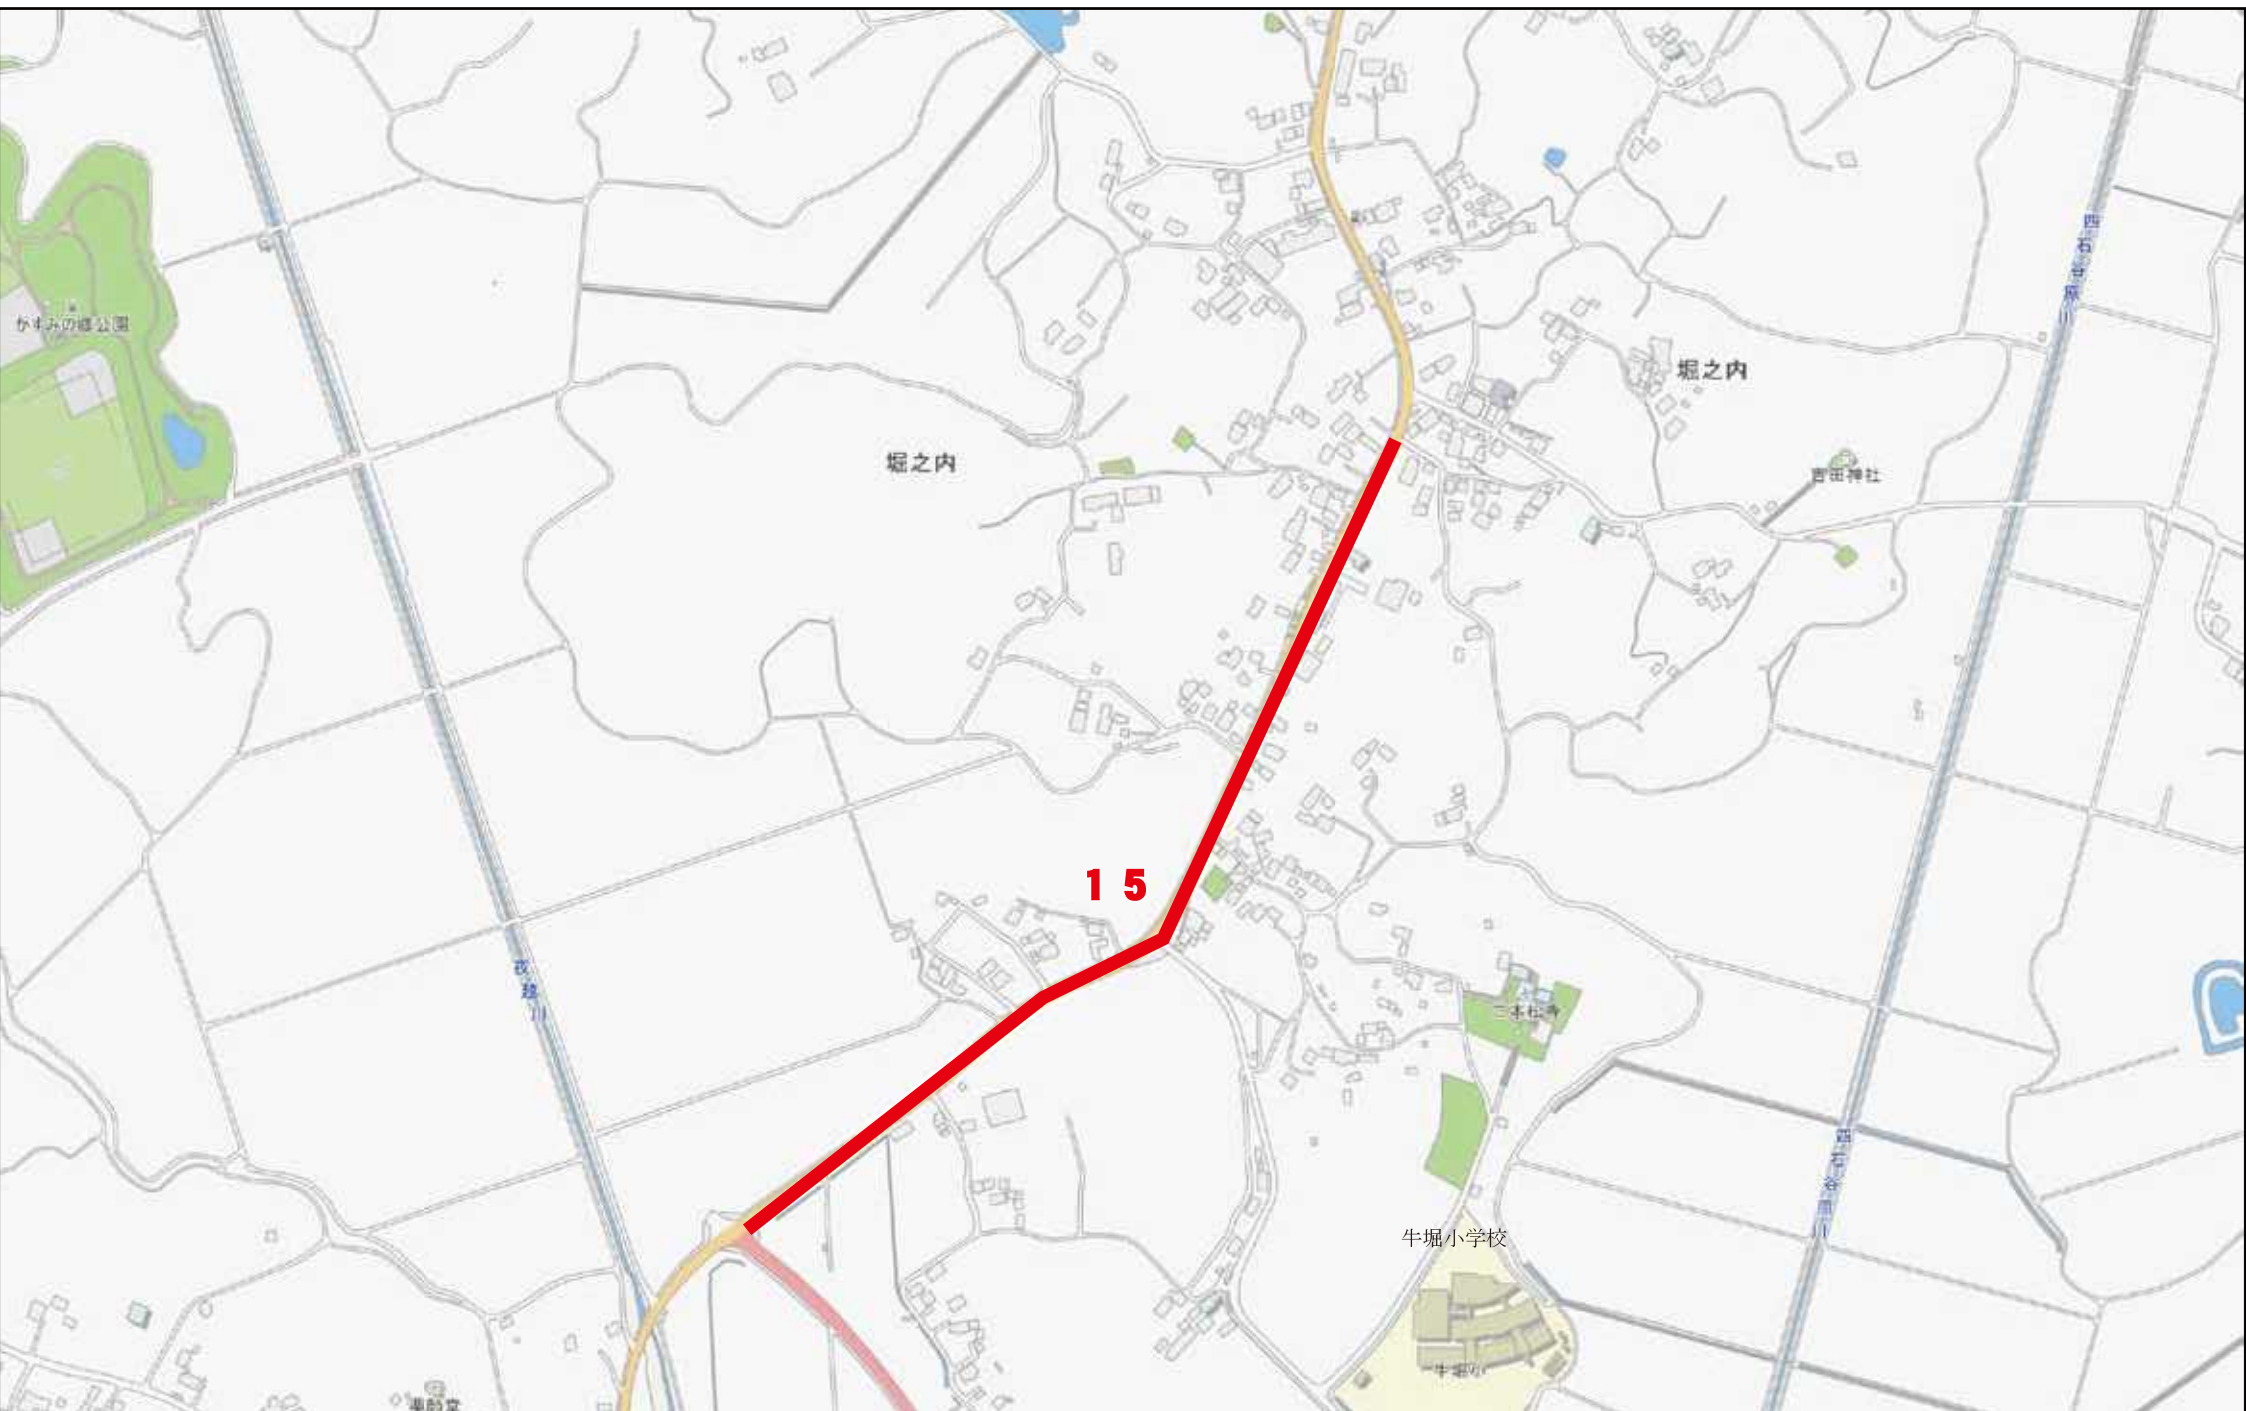

10

スクールバス乗降場所

10

スクールバス乗降場所

日の出小学校

牛堀小学校

潮来第一中学校

日の出中学校