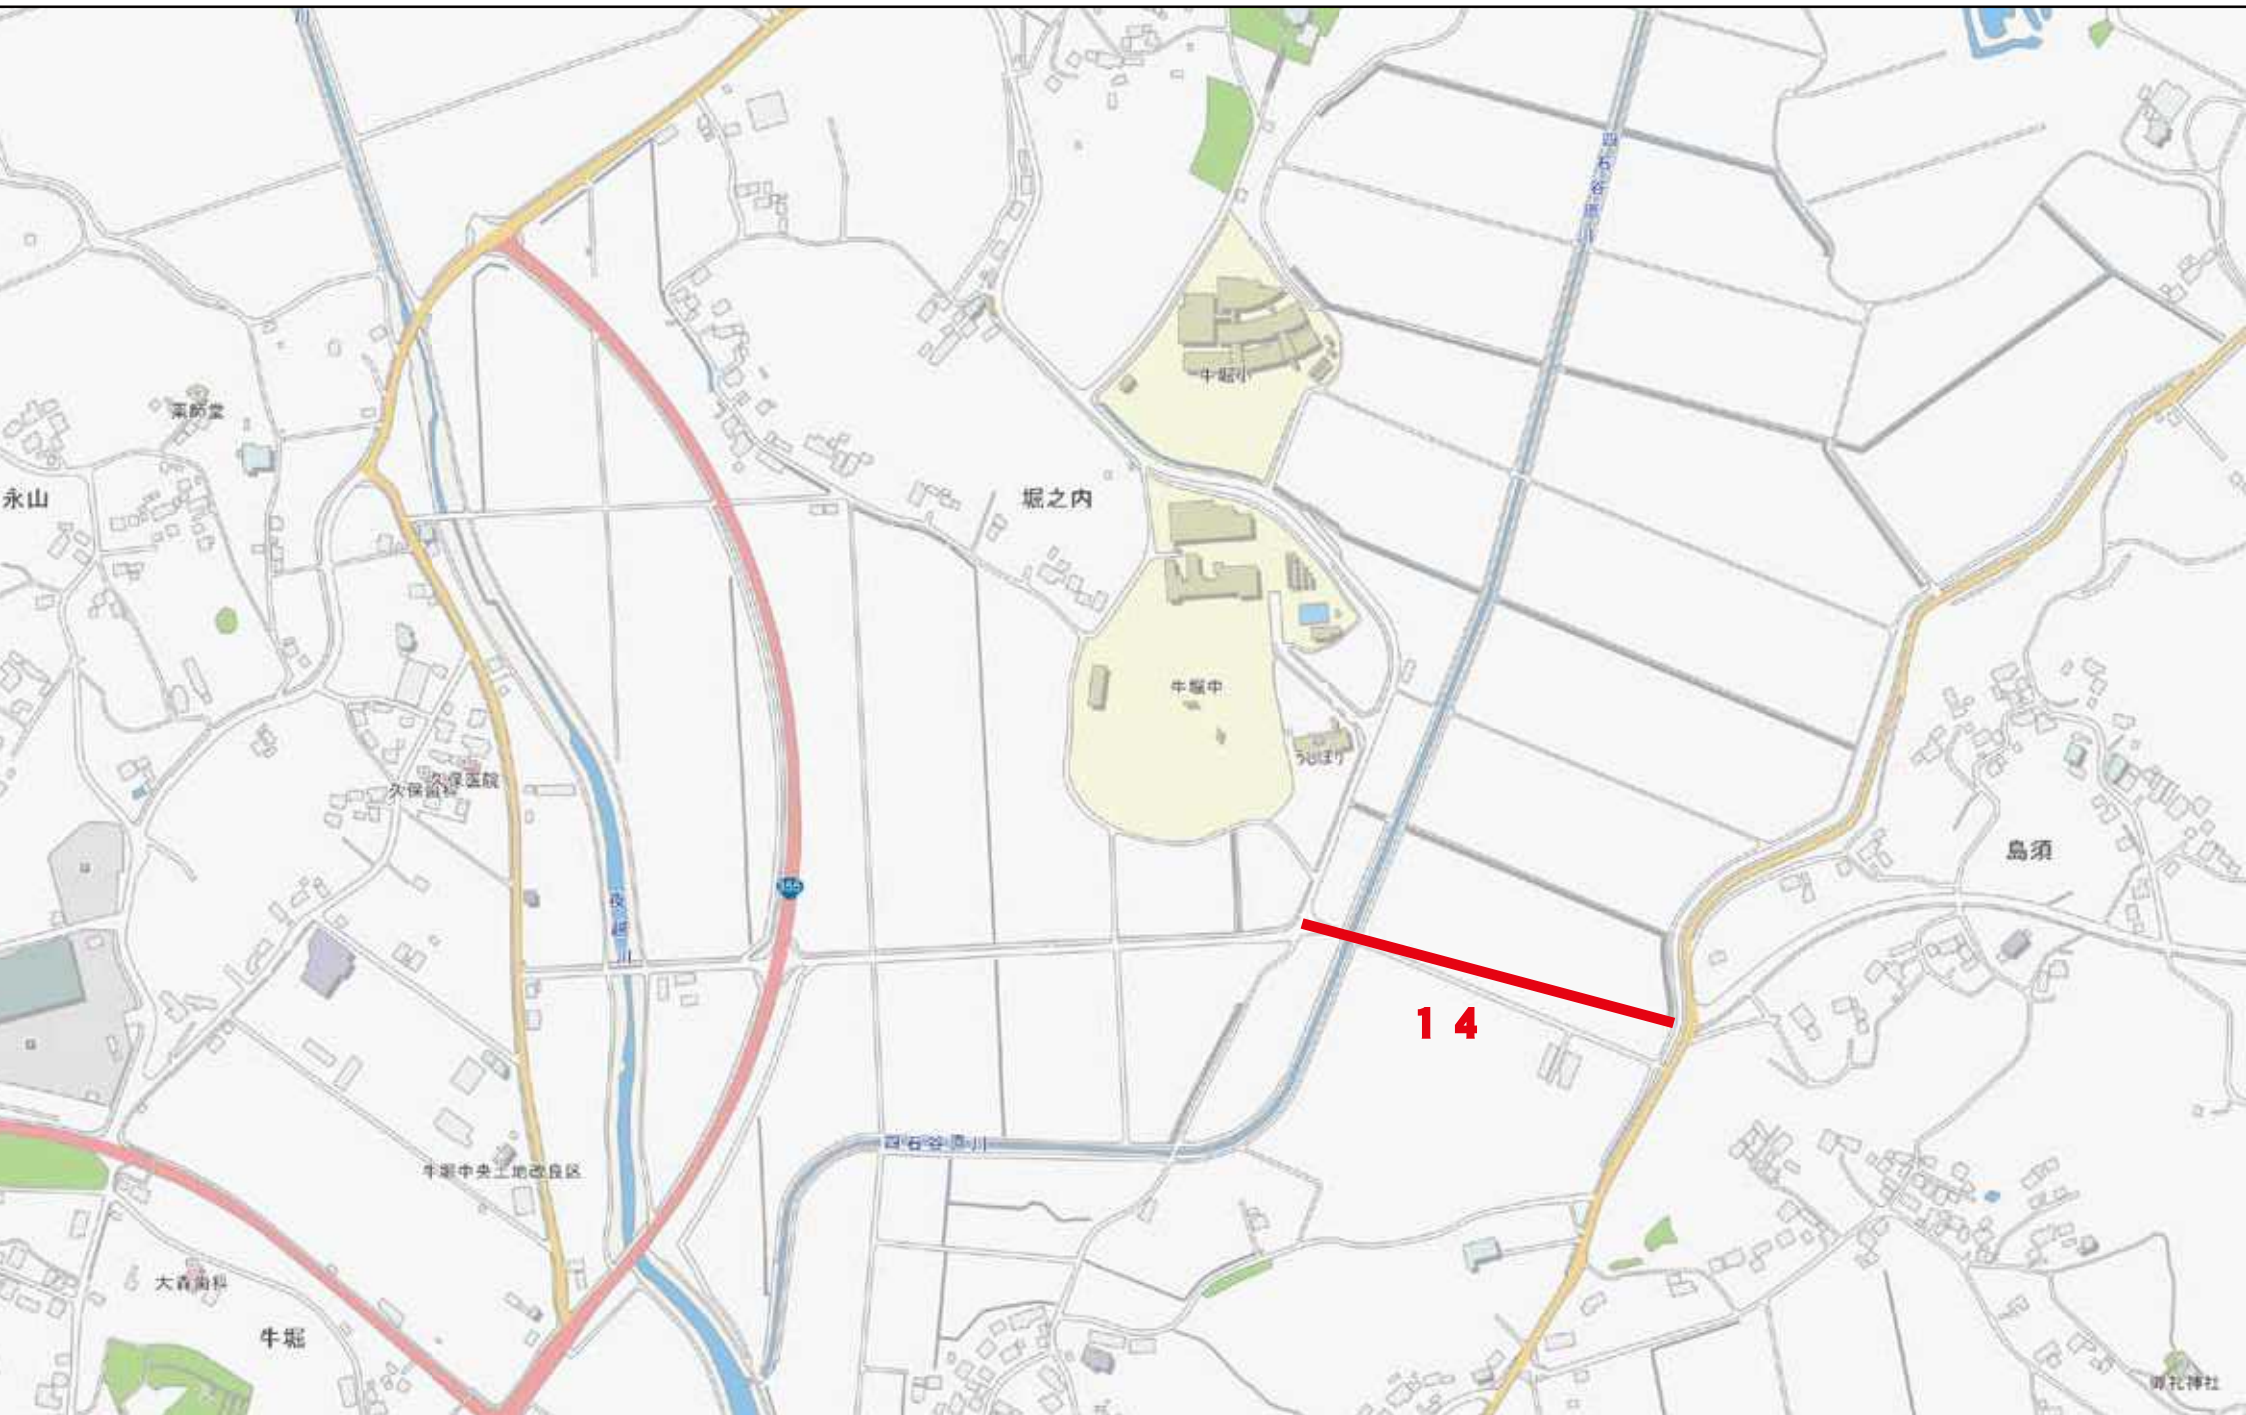

10

スクールバス乗降場所

10

スクールバス乗降場所

日の出小学校

牛堀小学校

潮来第一中学校

日の出中学校