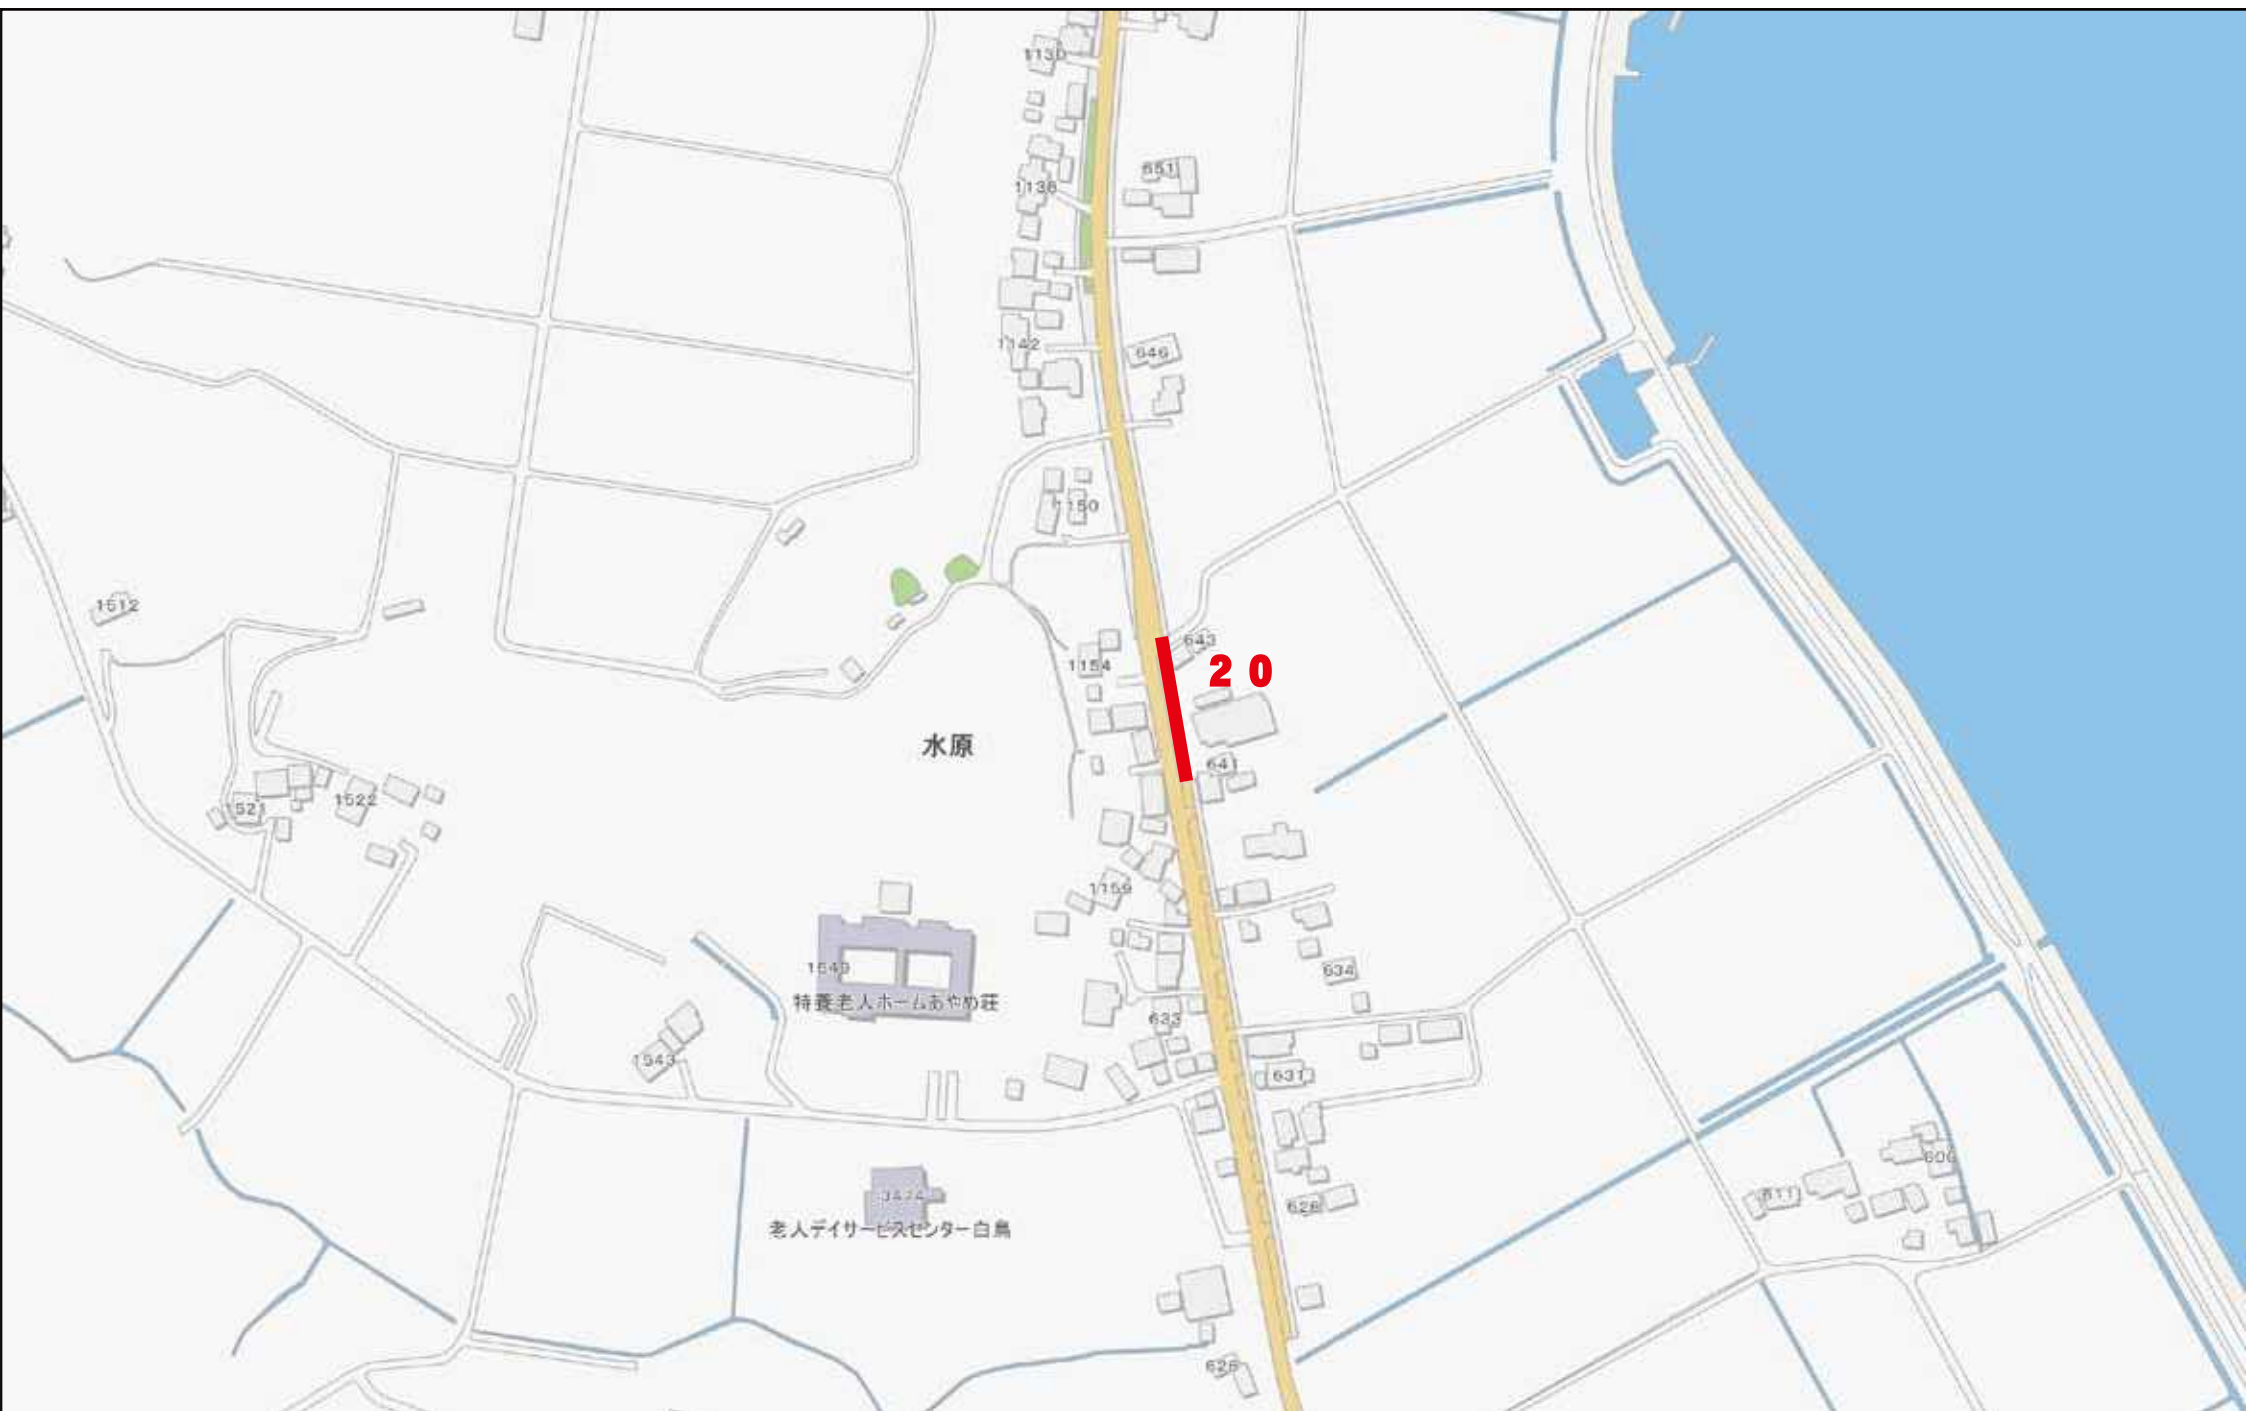

10

スクールバス乗降場所

10

スクールバス乗降場所

日の出小学校

牛堀小学校

潮来第一中学校

日の出中学校