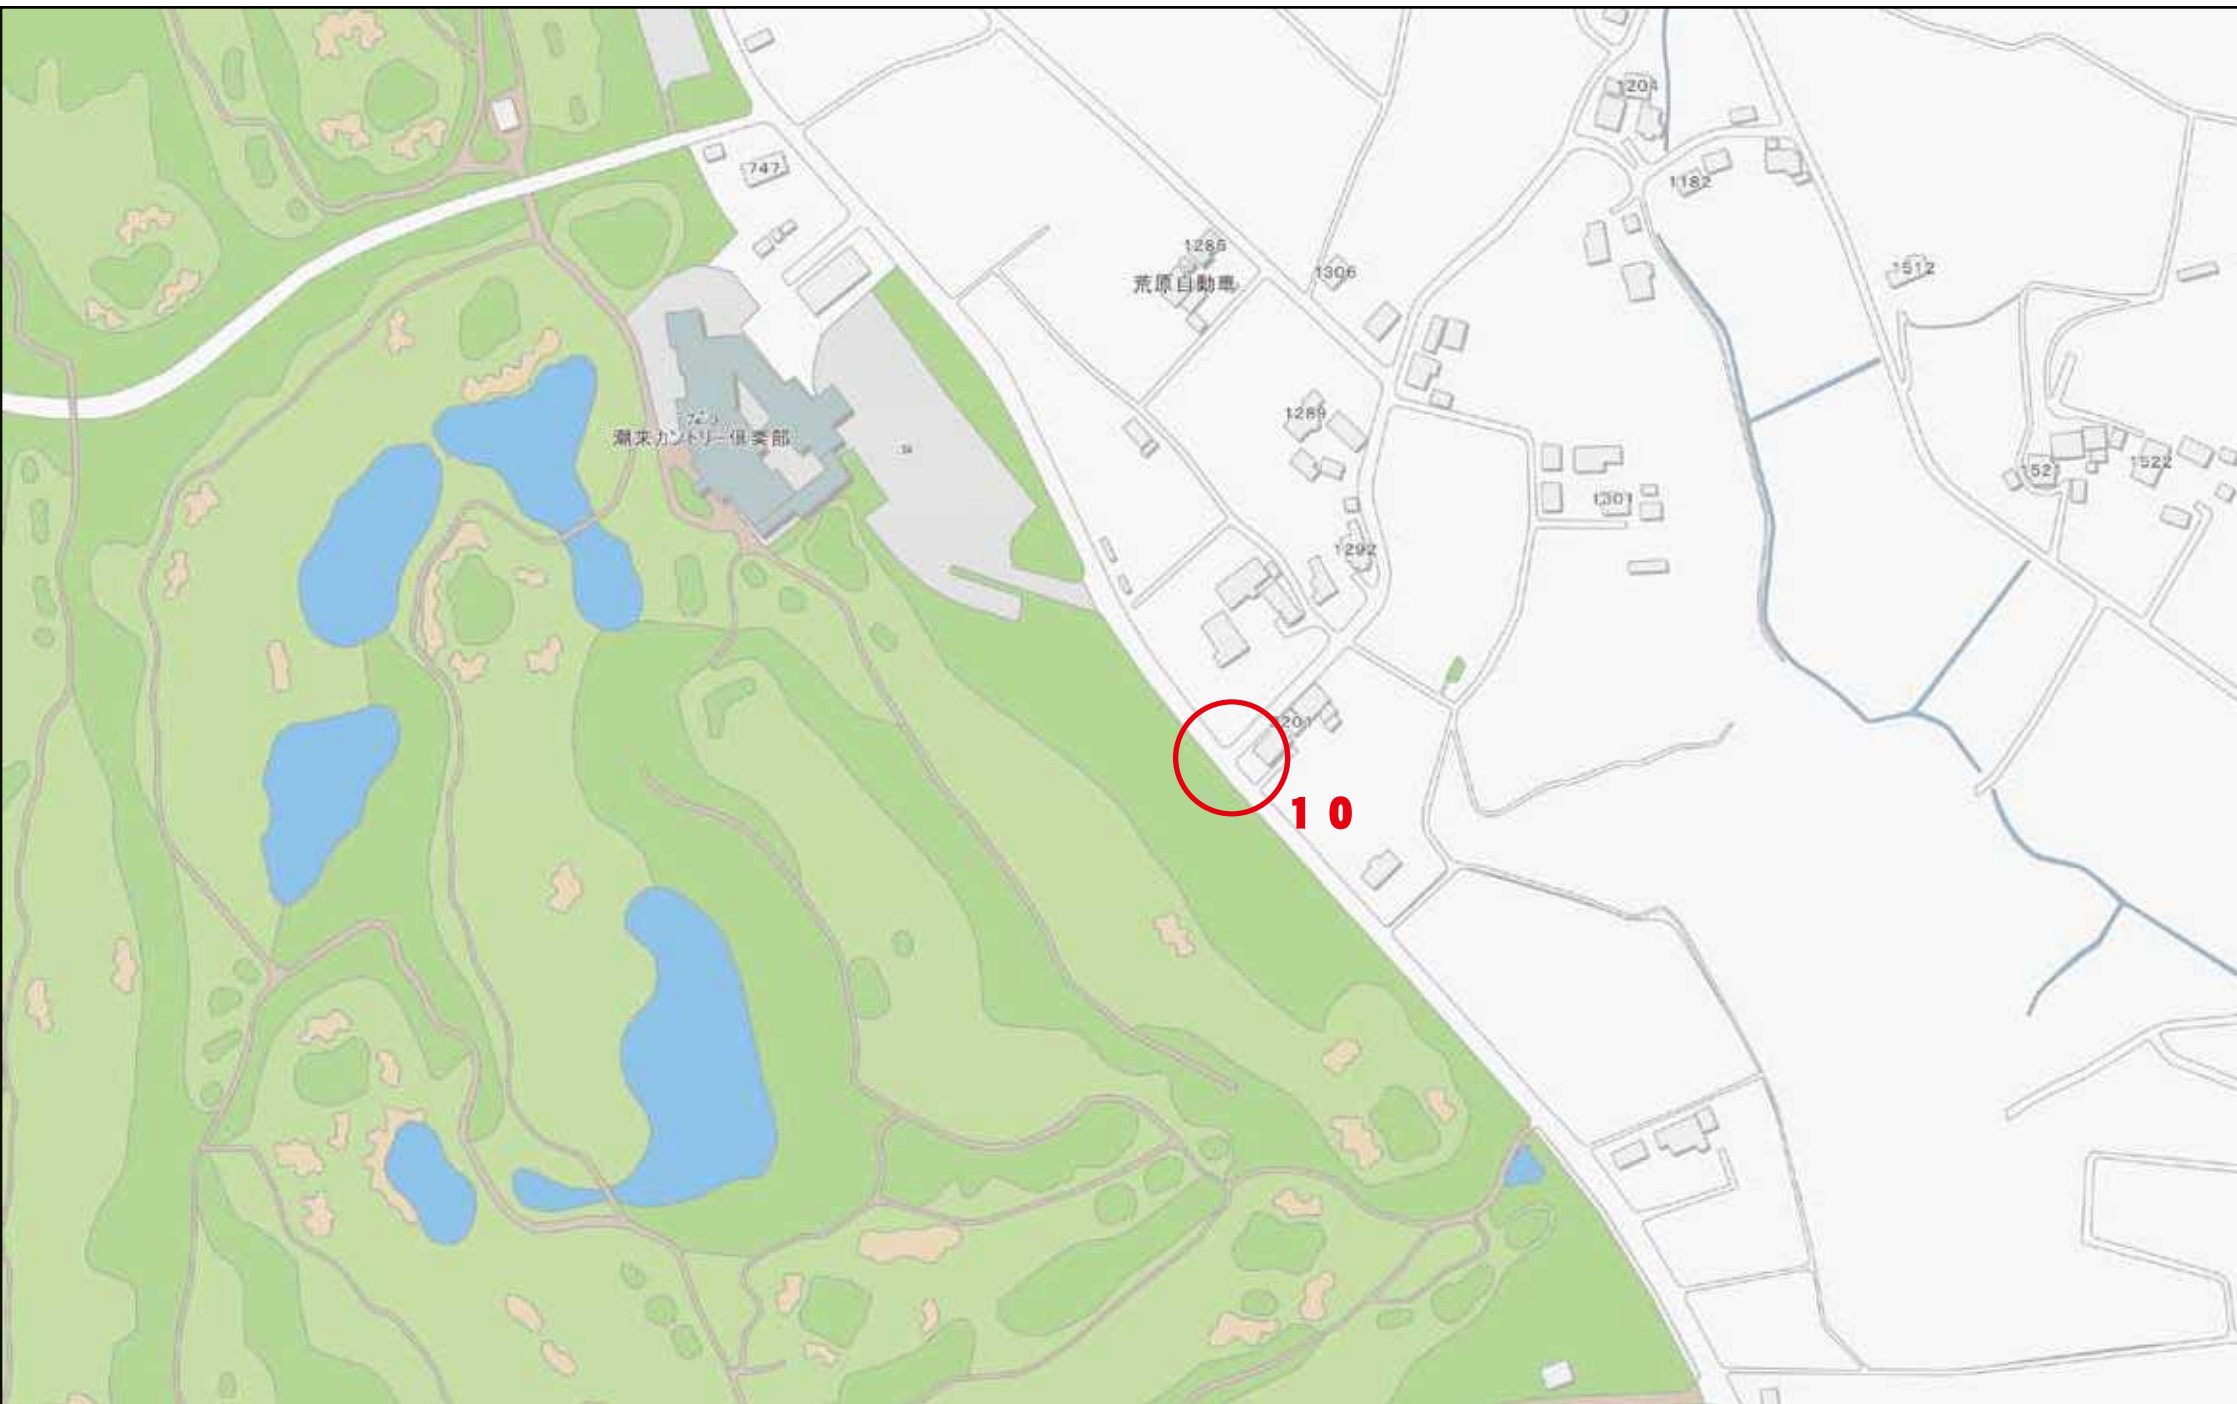

潮来小学校

津知小学校

津知小学校

延方小学校

延方小学校

水原

特養老人ホームあやめ荘

老人サービスセンター白鳥

10

スクールバス乗降場所

10

スクールバス乗降場所

日の出小学校

牛堀小学校

潮来第一中学校

日の出中学校