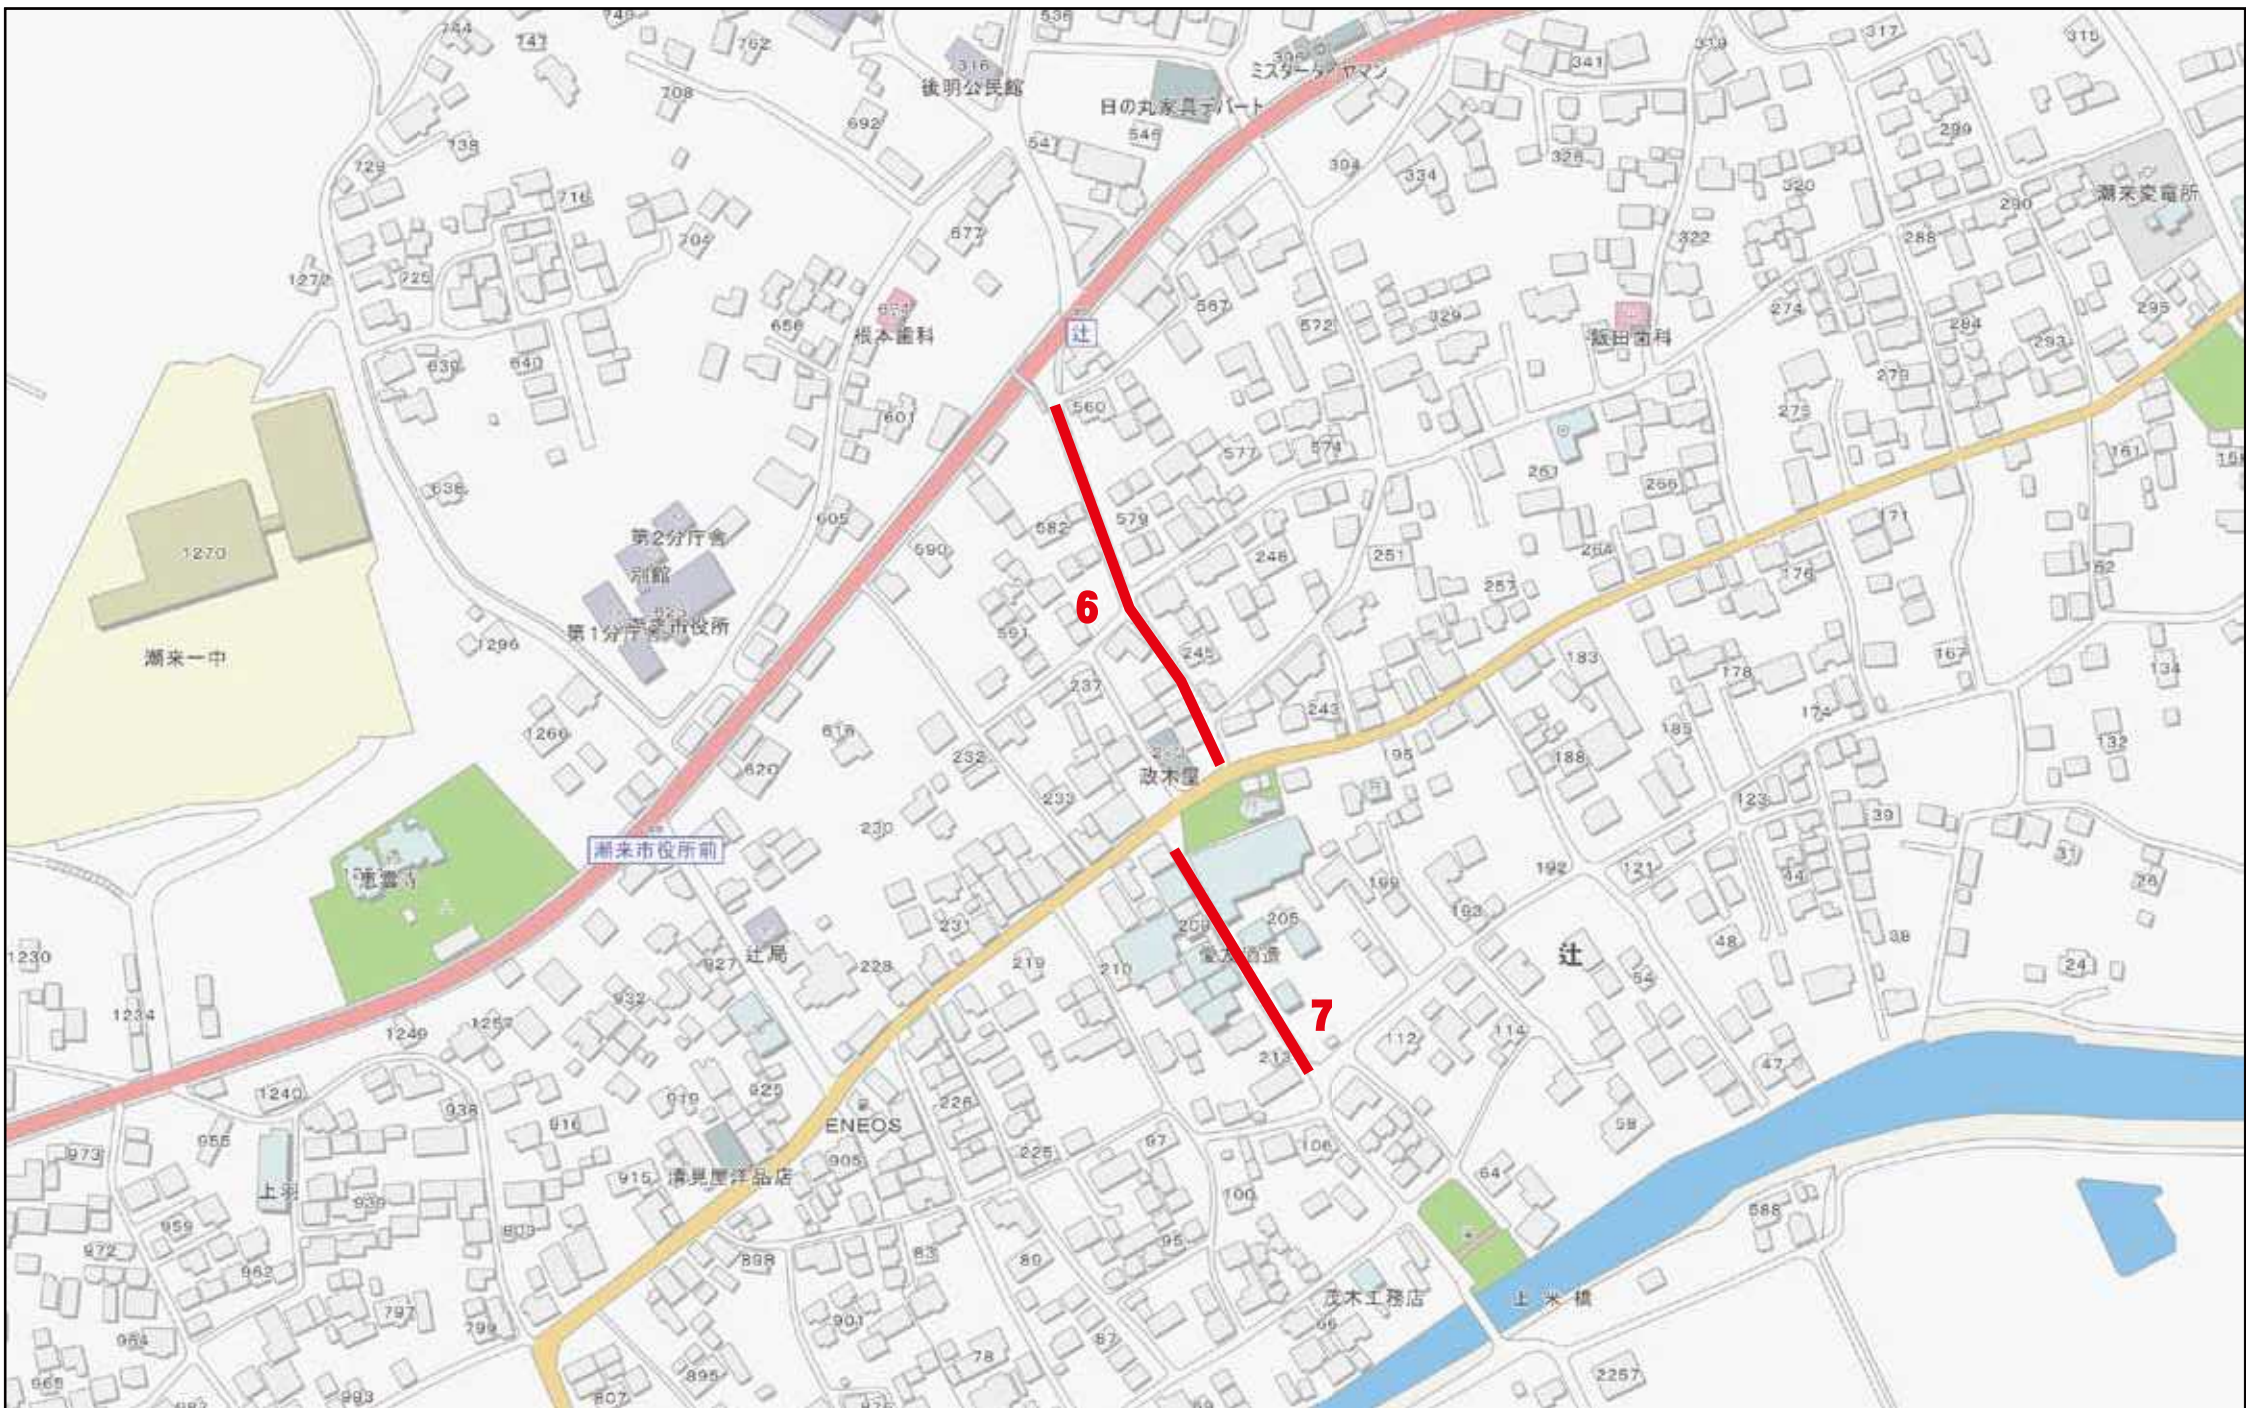

潮来小学校

津知小学校

津知小学校

延方小学校

延方小学校

水原

特養老人ホームあやめ荘

老人サービスセンター白鳥

10

スクールバス乗降場所

10

スクールバス乗降場所

日の出小学校

牛堀小学校

潮来第一中学校

日の出中学校