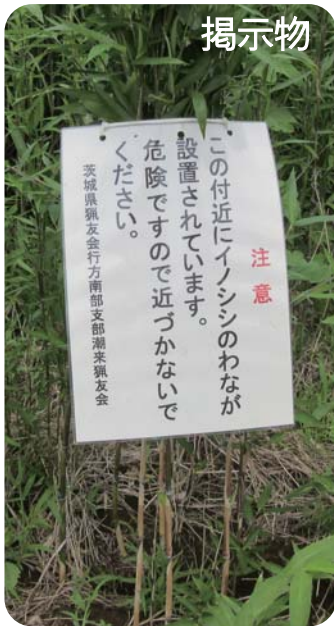

イノシシ対策

市内に [わな] を仕掛けています

掲示物

箱わな

くくりわな

危ないので近づかないでください

市内各地にイノシシを捕獲するための「わな」が仕掛けられています。イノシシのわなは大変強力です。事故にも繋がりますので興味本位で見に行く行為はご遠慮ください。
 ※人間の匂いが付くと、捕獲にも影響が出ます。わなを見かけても「近寄らない」「触らない」、ご協力お願いいたします。

イノシシの目撃情報は、潮来市ホームページにも掲載されていますので、ご確認ください

【お問合せ】 農政課 農政グループ ☎63-1111 内線264~266
 環境課 環境グループ ☎63-1111 内線251~253

マイバックを忘れたら
 レジ袋の代わりに
 潮来市指定袋を購入しませんか？

小サイズ
 1セット (10枚入り)
¥100
 1枚当たり 10円

潮来市では、指定袋をお買い物に利用していただくことで、ごみとして捨てられてしまうレジ袋の総量を抑え、プラスチックごみ削減に繋がっていきます。