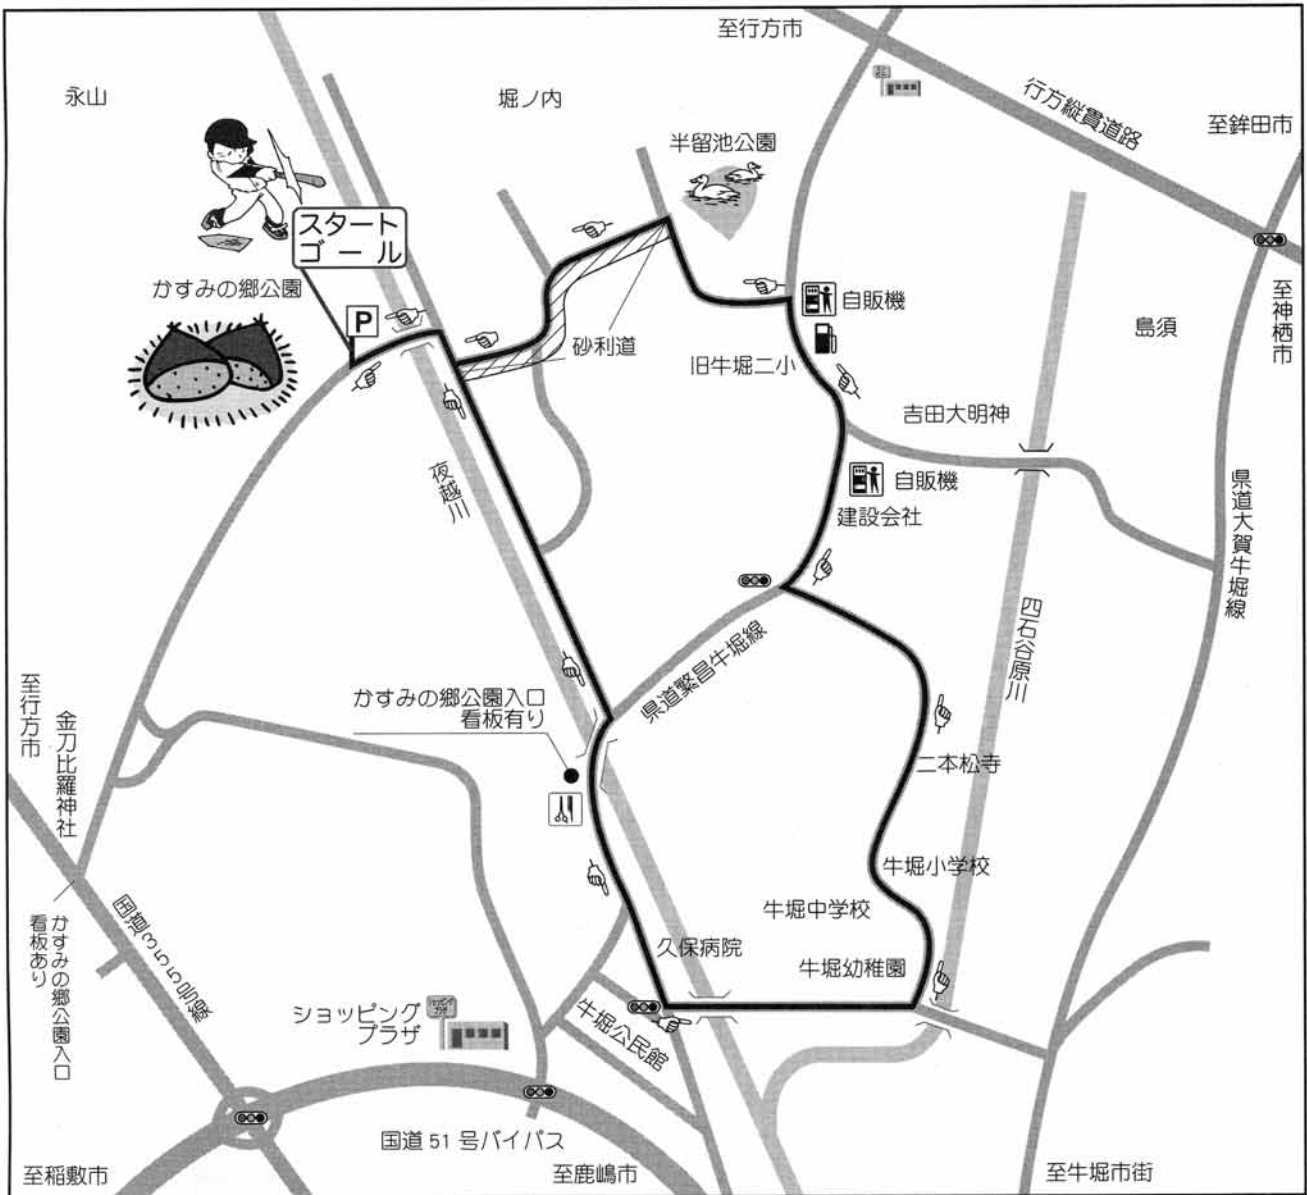

のんびり田園コース

〔スタート〕 かすみの郷公園 → 牛堀幼稚園 → 牛堀中学校 → 二本松寺 →
旧牛堀二小 → 半溜池公園 → 〔ゴール〕 かすみの郷公園

距離・所要時間	5.5km 1時間20分
コースの特徴	のんびりと田園風景を眺めながらの散策コースです。
交通機関	県道355号線永山より、かすみの郷公園へ入る。(看板あり)
季節の紹介	四季折々の風情あり。かすみの郷公園(柿、栗、みかん、いちじく等収穫できます。)
名所・旧跡	二本松寺の榎/半溜池公園